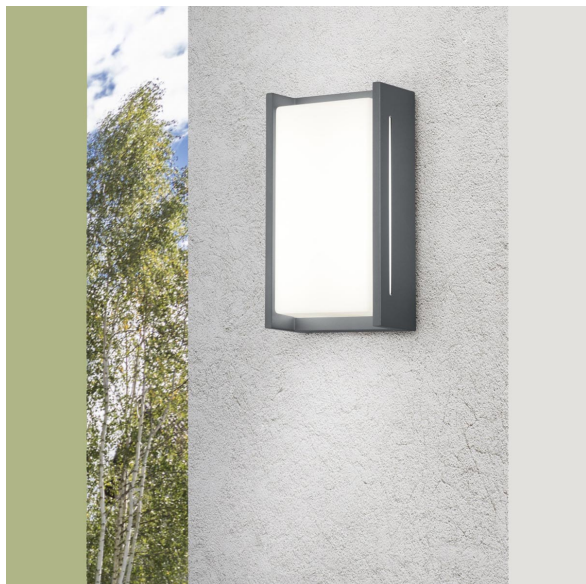

LED Außen Wandleuchte, Anthrazit, Rechteckig, Weiß, IP54, 23 cm x 12 cm

[PRODUKT IM SHOP ANSCHAUEN](#)

Farbe	Anthrazit, Weiß
Formen	rechteckig
Kollektion	Indus
Material	Aluminium, Acryl
Stilrichtung	modern, minimalistisch, schlicht
Brennstellen	2
Dimmbar	nein
EEK	F
Farbwiedergabe	80 CRI
Frequenz	50 Hz
Lebensdauer	30.000 Stunden
Leuchtmittel	LED-Leuchtmittel
Leuchtmittel inklusive?	ja
Leuchtmittel-Technik	LED-Technik
Leuchtmittelfassung	LED, SMD
Lichtfarbe	3000 K
Lichtstärke	1000 lm
Schutzart	IP54
Schutzklasse	1
Volt	230 V
Watt	8,5 W
Zertifikat	CE Zertifikat
Auslage	7,2 cm
Breite	12,9 cm
Breitenverstellbar	nein
geeignet für	Außen Wandbeleuchtung, Außenbeleuchtung, Hausfassadenbeleuchtung, Outdoorbeleuchtung, Terrassenbeleuchtung, Hofbeleuchtung, Gartenbeleuchtung, Hauseingangsbeleuchtung, Balkon-Wandbeleuchtung, Fassadenbeleuchtung, Gartenmauerbeleuchtung, Gartenwegbeleuchtung, Hausmauerbeleuchtung, Vordachbeleuchtung, Vorgartenbeleuchtung, Hauswandbeleuchtung, Terrassen-Wandbeleuchtung, Wandbeleuchtung, Balkonbeleuchtung, Eingangsbeleuchtung, Hauseingangstürbeleuchtung, Hauswegbeleuchtung, Hintereingangsbeleuchtung, Hofwegbeleuchtung, Türeingangsbeleuchtung, Verandabeleuchtung, Wegbeleuchtung
Gewicht	0,775 kg
Höhe	23,3 cm
Höhenverstellbar	nein
Produkttyp	Außen Wandleuchte