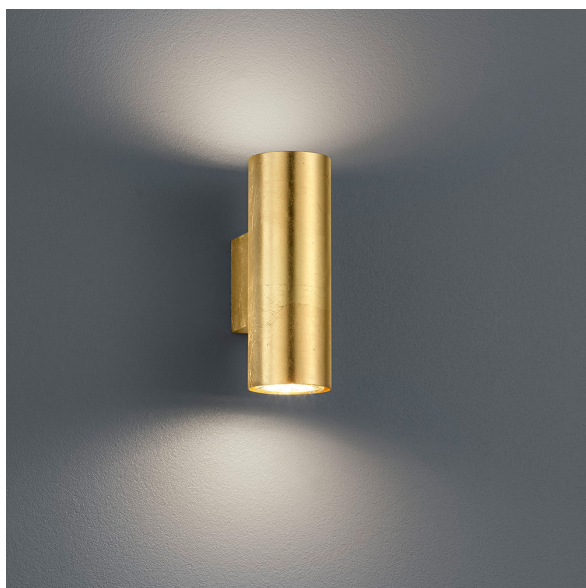

## Wandleuchte, Rund, Goldfarbig, Hotel-Design, 16 cm x 6 cm

PRODUKT IM SHOP ANSCHAUEN

Farbe	Gold
Formen	rund, abgerundet
Kollektion	Cleo
Material	Metall
Stilrichtung	modern, attraktiv, dekorativ, elegant, klassisch, wohnlich
Brennstellen	2
Dimmbar	nein
EEK	A
Frequenz	50 Hz
Leuchtmittel inklusive?	nein
Leuchtmittel-Technik	LED geeignet
Leuchtmittelfassung	GU10
Schutzart	IP20
Schutzklasse	2
Volt	230 V
Watt	5 W
Zertifikat	CE Zertifikat
Auslage	10 cm
Breite	6 cm
Breitenverstellbar	nein
geeignet für	Wandbeleuchtung, Innenraumbeleuchtung, Hotelbeleuchtung, Restaurantbeleuchtung, Schlafzimmerbeleuchtung, Wohnzimmerbeleuchtung, Flurbeleuchtung, Dielenbeleuchtung, Theaterbeleuchtung, Kinobeleuchtung, Hausflurbeleuchtung, Treppenbeleuchtung, Warteraumbeleuchtung, Barbeleuchtung, Dekobeleuchtung, Ferienhausbeleuchtung, Ferienwohnungbeleuchtung, Hotelbarbeleuchtung, Hotelzimmerbeleuchtung, Innenbeleuchtung, Praxisbeleuchtung, Salonbeleuchtung, Wartezimmerbeleuchtung, Wohnraumbeleuchtung, Cafébeleuchtung, Gangbeleuchtung, Gastronomiebeleuchtung, Treppenaufgang-Beleuchtung, Treppenhausbeleuchtung, Windfangbeleuchtung
Gewicht	0,54 kg
Höhe	16,5 cm
Höhenverstellbar	nein
Produkttyp	Wandleuchte
Preis	59,95 €