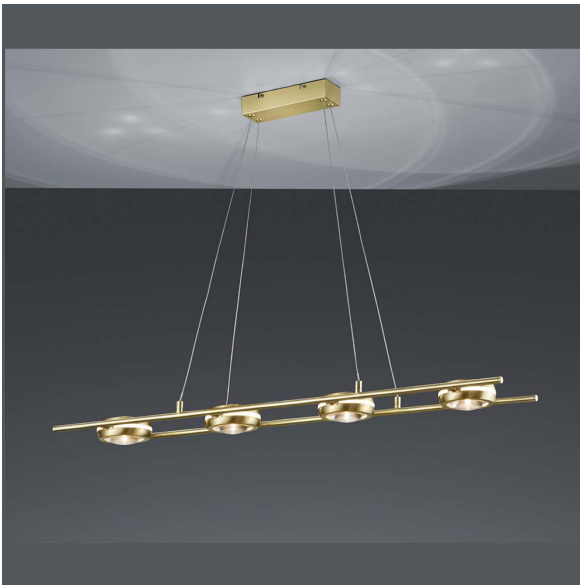

## Messing LED-Pendelleuchte mit 4 drehbaren Strahlern strahlt nach oben und unten

- **LED-Pendelleuchte** mit 8 x 4 Watt
- LED-Leuchtmittel sind inklusive
- 3000 Kelvin sorgen für einen angenehmen Warmton
- 8 x 360 Lumen beleuchten den Raum ausreichend hell
- Die Ausführung ist Messing matt
- Die Länge beträgt 100 cm
- Die Breite der **dimmbaren LED-Hängeleuchte** misst 17 cm
- Ausgestattet mit Switch-Dimmer
- Das Pendel hat eine Höhe von 150 cm
- Die 8 **LED-Strahler** geben das Licht nach oben und unten ab
- Hohe Energieeffizienzklasse A+
- Das Glas der Spots ist transparent klar
- Sparen Sie mit **LED-Leuchten** Stromkosten - noch heute!

[PRODUKT IM SHOP ANSCHAUEN](#)

Leuchtmittel-Technik	LED
Stilrichtung	klassisch
Farbe	Messing matt
Material	Metall
Wattage	32
Volt	230
Energieeffizienzklasse	A+
Lumen (Lichtstrom)	360
Kelvin (Farbtemperatur)	3000
Schutzart	IP20
Breite	17
Höhe	150
geeignet für	Innenbeleuchtung
Preis	279,90 €