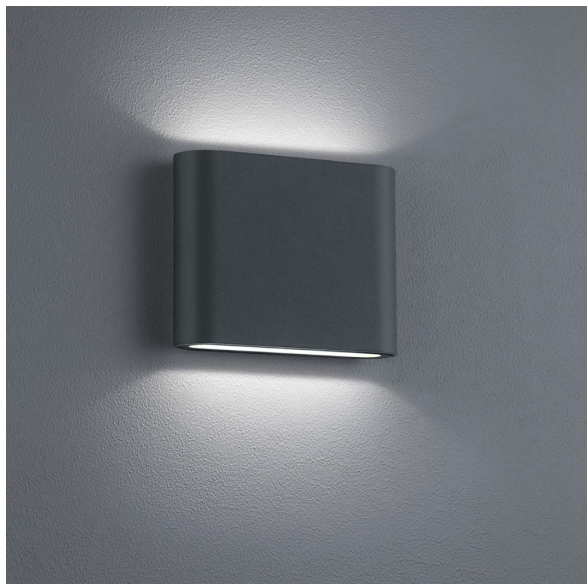

LED Außen Wandleuchte, IP54, Anthrazit, Up-Down Beleuchtung, 11 cm x 9 cm

[PRODUKT IM SHOP ANSCHAUEN](#)

Farbe	Anthrazit
Formen	rechteckig, abgerundet, flach
Kollektion	Thames
Material	Aluminium
Stilrichtung	modern, schlicht, minimalistisch
Brennstellen	1
Dimmbar	Nein
EEK	F
Farbwiedergabe	80 CRI
Frequenz	50 Hz
Lebensdauer	30.000 Stunden
Leuchtmittel	LED-Leuchtmittel
Leuchtmittel inklusive?	ja
Leuchtmittel-Technik	LED-Technik
Leuchtmittelfassung	LED
Lichtfarbe	3000 K
Lichtstärke	520 lm
Schutzart	IP54
Schutzklasse	1
Volt	230 V
Watt	2,5 W
Zertifikat	CE Zertifikat
Auslage	3 cm
Breite	11,5 cm
Breitenverstellbar	nein
Gewicht	0,475 kg
Höhe	9 cm
Höhenverstellbar	nein
Produkttyp	Außen Wandleuchte
Technologie	LED-Technologie
Preis	69,95 €