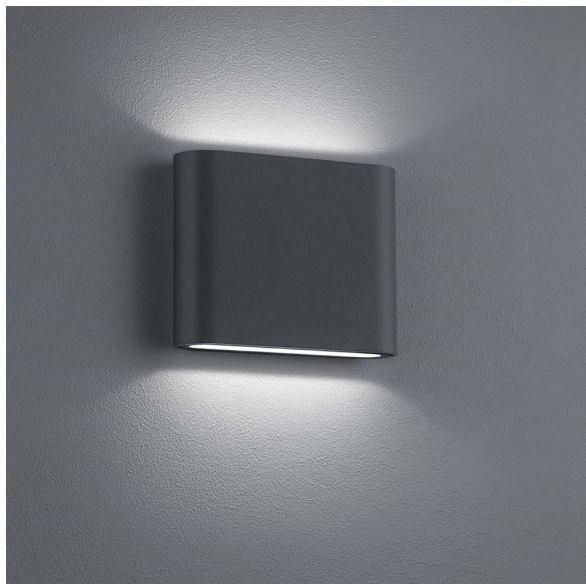

LED Außen Wandleuchte, IP54, Anthrazit, Up-Down Beleuchtung, 11 cm x 9 cm

PRODUKT IM SHOP ANSCHAUEN

Farbe	Anthrazit
Formen	rechteckig, abgerundet, flach
Kollektion	Thames
Material	Aluminium
Stilrichtung	modern, minimalistisch, schlicht
Brennstellen	1
Dimmbar	nein
EEK	F
Farbwiedergabe	80 CRI
Frequenz	50 Hz
Lebensdauer	30.000 Stunden
Leuchtmittel	LED-Leuchtmittel
Leuchtmittel inklusive?	ja
Leuchtmittel- Technik	LED-Technik
Leuchtmittelfassung	LED
Lichtfarbe	3000 K
Lichtstärke	520 lm
Schutzart	IP54
Schutzklasse	1
Volt	230 V
Watt	2,5 W
Zertifikat	CE Zertifikat
Auslage	3 cm
Breite	11,5 cm
Breitenverstellbar	nein

geeignet für Außen Wandbeleuchtung, Außenbeleuchtung, Hausfassadenbeleuchtung, Gartenbeleuchtung, Garageneinfahrtbeleuchtung, Verandabeleuchtung, Balkonbeleuchtung, Terrassenbeleuchtung, Fassadenbeleuchtung, Hausflurbeleuchtung, Hausmauerbeleuchtung, Hauswandbeleuchtung, Hofbeleuchtung, Hofwegbeleuchtung, Treppenhausbeleuchtung, Vordachbeleuchtung, Vorgartenbeleuchtung, Feuchtraumbeleuchtung, Garagenbeleuchtung, Gartenmauerbeleuchtung, Hauseingangsbeleuchtung, Hauseingangstürbeleuchtung, Nassbereichbeleuchtung, Nassraumbeleuchtung, Türeingangsbeleuchtung, Balkon-Wandbeleuchtung, Eingangsbeleuchtung, Gartenwegbeleuchtung, Hauswegbeleuchtung, Terrassen-Wandbeleuchtung, Wegbeleuchtung, Wegerandbeleuchtung, Badezimmer Wandleuchten

Gewicht	0,475 kg
Höhe	9 cm
Höhenverstellbar	nein
Produkttyp	Außen Wandleuchte
Technologie	LED-Technologie
Preis	69,95 €