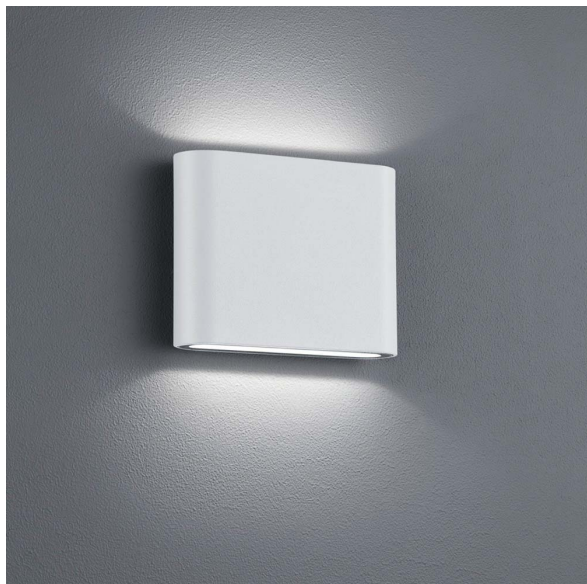

LED Außen Wandleuchte, Weiß, Viereckig, Oben unten Licht, 11 cm x 9 cm

[PRODUKT IM SHOP ANSCHAUEN](#)

Farbe	Weiß
Formen	quadratisch, abgerundet
Kollektion	Thames
Material	Aluminium
Stilrichtung	modern, elegant, minimalistisch, schlicht
Brennstellen	2
Dimmbar	nein
EEK	F
Farbwiedergabe	80 CRI
Frequenz	50 Hz
Lebensdauer	30.000 Stunden
Leuchtmittel	LED-Leuchtmittel
Leuchtmittel inklusive?	ja
Leuchtmittel-Technik	LED-Technik
Leuchtmittelfassung	LED
Lichtfarbe	3000 K
Lichtstärke	520 lm
Schutzart	IP54
Schutzklasse	1
Volt	230 V
Watt	2,5 W
Zertifikat	CE Zertifikat
Auslage	3 cm
Breite	11,5 cm
Breitenverstellbar	nein

geeignet für Außen Wandbeleuchtung, Außenbeleuchtung, Gartenbeleuchtung, Balkonbeleuchtung, Terrassenbeleuchtung, Hofbeleuchtung, Garagenbeleuchtung, Hausfassadenbeleuchtung, Hauseingangsbeleuchtung, Balkon-Wandbeleuchtung, Gartenmauerbeleuchtung, Gartenwegbeleuchtung, Hauswandbeleuchtung, Hauswegbeleuchtung, Hofwegbeleuchtung, Terrassen-Wandbeleuchtung, Wegbeleuchtung, Fassadenbeleuchtung, Hausmauerbeleuchtung, Outdoorbeleuchtung, Eingangsbeleuchtung, Hauseingangstürbeleuchtung, Türeingangsbeleuchtung, Atelierbeleuchtung, Atriumbeleuchtung, Aufenthaltsraumbelichtung, Badezimmerbeleuchtung, Besprechungsraumbelichtung, Hintereingangsbeleuchtung, Hotel-Badezimmerbeleuchtung, Praxisbeleuchtung, Saunavorraumbelichtung, Schwimmbadbeleuchtung, Tierarztpraxisbeleuchtung, Treppenaufgang-Beleuchtung, Treppenbeleuchtung, Treppenhausbeleuchtung, Vordachbeleuchtung, Vorgartenbeleuchtung, Warteraumbelichtung, Wartezimmerbeleuchtung, Badezimmer Wandleuchten

Gewicht 0,475 kg

Höhe 9 cm

Höhenverstellbar nein

Produkttyp Außen Wandleuchte

Technologie LED-Technologie

Preis 79,95 €