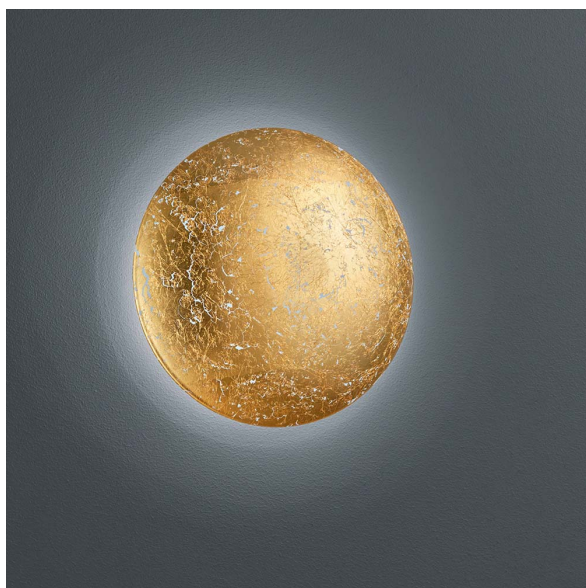

LED Wandleuchte, Hotel-Design, Goldfarbig, Rund, 22 cm Ø

PRODUKT IM SHOP ANSCHAUEN

Farbe	Gold
Formen	rund, abgerundet, gewölbt
Kollektion	Chiros
Material	Metall
Stilrichtung	attraktiv, dekorativ, elegant, landhaus, wohnlich
Brennstellen	1
Dimmbar	nein
EEK	F
Farbwiedergabe	80 CRI
Frequenz	50 Hz
Lebensdauer	20.000 Stunden
Leuchtmittel	LED-Leuchtmittel
Leuchtmittel inklusive?	ja
Leuchtmittel-Technik	LED-Technik
Leuchtmittelfassung	LED, SMD
Lichtfarbe	3000 K
Lichtstärke	800 lm
Schutzart	IP20
Schutzklasse	2
Volt	230 V
Watt	8 W
Zertifikat	CE Zertifikat
Breitenverstellbar	nein
Durchmesser	22
geeignet für	Wandbeleuchtung, Innenraumbeleuchtung, Schlafzimmerbeleuchtung, Wohnzimmerbeleuchtung, Flurbeleuchtung, Dielenbeleuchtung, Hotelzimmerbeleuchtung, Restaurantbeleuchtung, Barbeleuchtung, Dekobeleuchtung, Hotelbarbeleuchtung, Hotelbeleuchtung, Cafébeleuchtung, Ferienhausbeleuchtung, Ferienwohnungbeleuchtung, Gangbeleuchtung, Gastronomiebeleuchtung, Hausflurbeleuchtung, Innenbeleuchtung, Wohnraumbeleuchtung, Diskokellerbeleuchtung, Foyerbeleuchtung, Hotel-Suitebeleuchtung, Kneipenbeleuchtung, Landhausbeleuchtung, Lobbybeleuchtung, Loftbeleuchtung, Suitenbeleuchtung, Treppenaufgang-Beleuchtung, Treppenbeleuchtung, Treppenhausbeleuchtung, Windfangbeleuchtung, Ankleidezimmerbeleuchtung, Korridorbeleuchtung, Ladenlokalbeleuchtung, Ladenverkaufsbeleuchtung, Salonbeleuchtung
Gewicht	0,666 kg
Höhenverstellbar	nein

Produkttyp	Wandleuchte
Technologie	LED-Technologie
Tiefe	6,5 cm
Preis	59,95 €