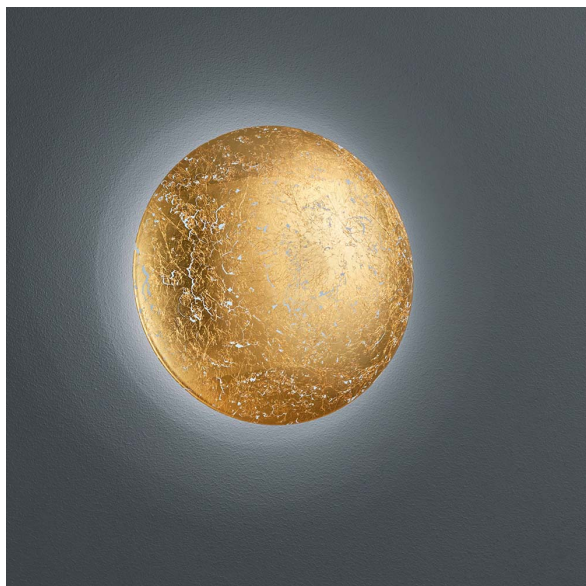

LED Wandleuchte, Hotel-Design, Goldfarbig, Rund, 22 cm Ø

PRODUKT IM SHOP ANSCHAUEN

Farbe	Gold
Formen	rund, abgerundet, gewölbt
Kollektion	Chiros
Material	Metall
Stilrichtung	attraktiv, dekorativ, elegant, Landhaus, wohnlich
Brennstellen	1
Dimmbar	Nein
EEK	F
Farbwiedergabe	80 CRI
Frequenz	50 Hz
Lebensdauer	20.000 Stunden
Leuchtmittel	LED-Leuchtmittel
Leuchtmittel inklusive?	ja
Leuchtmittel-Technik	LED-Technik
Leuchtmittelfassung	LED, SMD
Lichtfarbe	3000 K
Lichtstärke	800 lm
Schutzart	IP20
Schutzklasse	2
Volt	230 V
Watt	8 W
Zertifikat	CE Zertifikat
Breitenverstellbar	nein
Durchmesser	22
Gewicht	0,666 kg
Höhenverstellbar	nein
Produkttyp	Wandleuchte
Technologie	LED-Technologie
Tiefe	6,5 cm
Preis	59,95 €