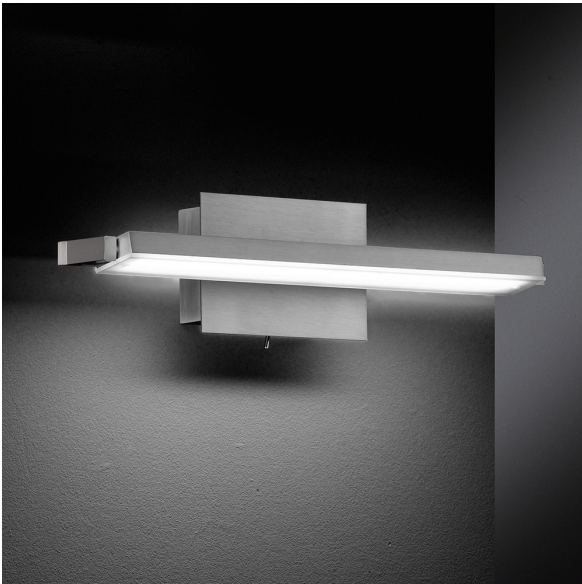

Stylische LED-Wandleuchte aus Metall und Acrylglas 37 cm Breite

- Moderne **LED-Wandleuchte**
- Das Material ist Metall und Acrylglas
- Die Ausführung ist in Nickel matt und Weiß
- Mit einem An- und Ausschalter
- Der Leuchtenkopf ist verstellbar
- Sparen Sie Strom durch **LED-Leuchtmittel**
- Die Breite beträgt 37 cm
- Inklusiv einer 12,6 Watt LED
- Die Lichtleistung beträgt 1200 Lumen, entsprechend einer 120 Watt starken herkömmlichen Glühbirne
- Das Licht hat 3000 Kelvin, angenehm warmweißer Farbton
- Höchste Energieeffizienzklasse A++
- Steigen Sie noch heute auf **LED-Leuchten** um!

[PRODUKT IM SHOP ANSCHAUEN](#)

Leuchtmittel-Technik	LED
Stilrichtung	modern
Farbe	mattnickel
Leuchtmittel	LED
Wattage	12,6
Volt	220
Energieeffizienzklasse	A++
Leuchtmittelfassung	LED
Lumen (Lichtstrom)	1200
Kelvin (Farbtemperatur)	3000
Schutzart	IP20
Gewicht	1
Breite	37
geeignet für	Innenbeleuchtung
Technologie	LED
Preis	149,90 €