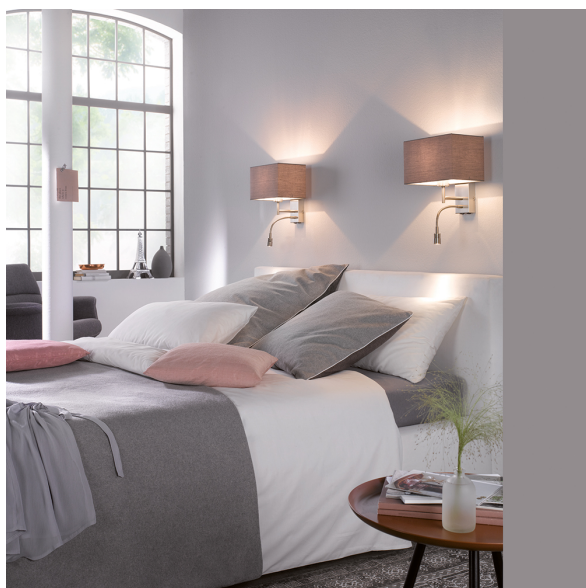

Wandleuchte, Hoteldesign, Leselicht, Rechteckig

[PRODUKT IM SHOP ANSCHAUEN](#)

Farbe	Braun
Stilrichtung	dekorativ, landhaus, wohnlich
Brennstellen	1
Dimmbar	nein
EEK	A
Frequenz	50 Hz
Leuchtmittel inklusive?	ja
Leuchtmittel-Technik	LED-Technik
Leuchtmittelfassung	E27
Lichtfarbe	3000 K
Lichtstärke	
Schutzart	IP20
Schutzklasse	2
Volt	220 V
Watt	46 W
Zertifikat	CE Zertifikat
Auslage	20 cm
Breitenverstellbar	nein
geeignet für	Wohnraumbeleuchtung, Bettbeleuchtung, Ferienhausbeleuchtung, Ferienwohnungbeleuchtung, Innenbeleuchtung, Innenraumbeleuchtung, Landhausbeleuchtung, Lesebeleuchtung, Lesecke-Beleuchtung, Lesetischbeleuchtung, Lesezimmerbeleuchtung, Nachttischbeleuchtung, Schlafzimmerbeleuchtung, Wohnzimmerbeleuchtung
Gewicht	0,68 kg
Höhe	38 cm
Höhenverstellbar	nein
Produkttyp	Wandleuchte
Preis	129,95 €