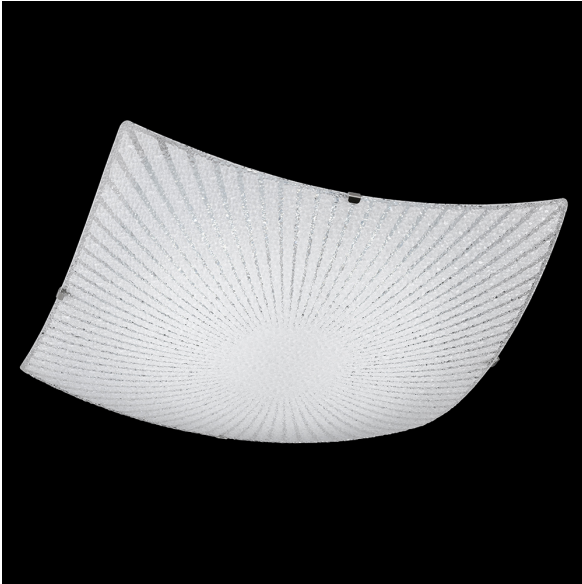

Quadratische LED-Deckenleuchte aus Glas mit Strahlenmuster

PRODUKT IM SHOP ANSCHAUEN

Farbe	Chrom
Stilrichtung	modern
Brennstellen	9
EEK	A
Leuchtmittel	LED
Leuchtmittel inklusive?	ja
Leuchtmittel-Technik	LED-Technik
Leuchtmittelfassung	LED
Lichtfarbe	3500 K
Lichtstärke	1350 lm
Schalter	dimmbar
Schutzart	IP20
Volt	220 V
Watt	18 W
Breite	40 cm
Gewicht	2,1 kg
Höhe	8 cm
Technologie	LED-Technologie
Tiefe	40 cm
Preis	89,90 €