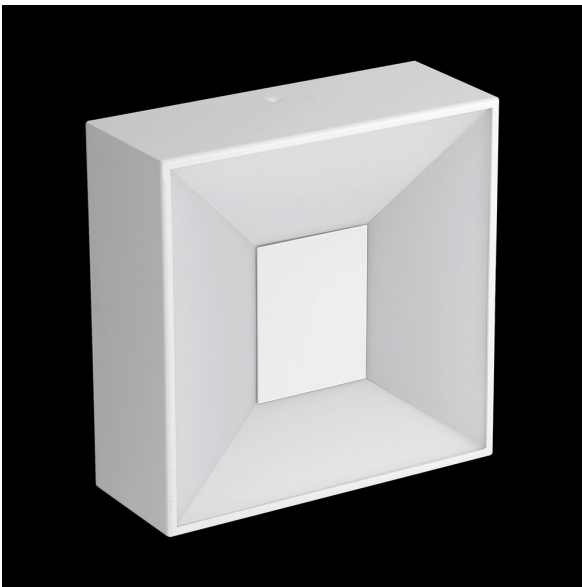

## LED-Deckenleuchte aus Metall in Weiß in quadratischer Form

- **LED-Deckenleuchte** in klassischem Design
- Die Ausführung ist in Weiß
- Sie besteht aus Metall
- Die Länge beträgt 21 cm
- Diese **weisse Deckenleuchte** hat eine Höhe von 7 cm
- Die Breite beträgt 21 cm
- In quadratischer Form mit Vertiefung/Muster
- Inklusive 1 x 6,6 Watt LED mit sehr niedrigem Verbrauch
- Das Licht hat 3000 Kelvin sorgen für einen angenehmen Warmton
- Die Deckenleuchte hat eine Lichtleistung von 666 Lumen
- Die Energieeffizienzklasse ist A++

[PRODUKT IM SHOP ANSCHAUEN](#)

Leuchtmittel-Technik	LED
Stilrichtung	modern
Farbe	weiß
Leuchtmittel	LED
Wattage	6,6
Volt	220
Energieeffizienzklasse	A++
Leuchtmittelfassung	LED
Lumen (Lichtstrom)	666
Kelvin (Farbtemperatur)	3000
Schutzart	IP20
Gewicht	1,54
Breite	21
Höhe	800
Tiefe	21
geeignet für	Innenbeleuchtung
Technologie	LED
Preis	99,90 €