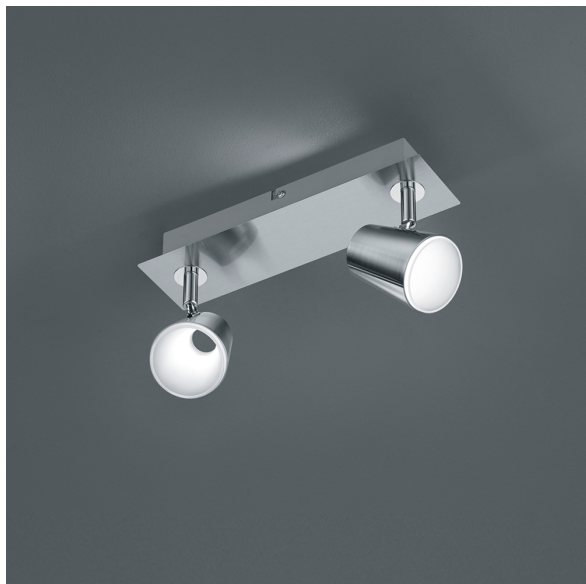

LED Deckenleuchte, 2 bewegliche Strahler, Nickel, 29 cm x 9 cm

[PRODUKT IM SHOP ANSCHAUEN](#)

Farbe	Nickel
Formen	länglich, abgerundet
Material	Metall, Acryl
Stilrichtung	modern, elegant, schlicht, wohnlich, zeitlos
Brennstellen	2
Dimmbar	nein
EEK	F
Farbwiedergabe	80 CRI
Frequenz	50 Hz
Lebensdauer	30.000 Stunden
Leuchtmittel	LED-Leuchtmittel
Leuchtmittel inklusive?	ja
Leuchtmittel-Technik	LED-Technik
Leuchtmittelfassung	LED
Lichtfarbe	3000 K
Lichtstärke	1200 lm
Schutzart	IP20
Schutzklasse	1
Volt	230 V
Watt	6 W
Zertifikat	CE Zertifikat
Breite	28,5 cm
Breitenverstellbar	nein
geeignet für	Deckenbeleuchtung, Innenraumbelichtung, Schlafzimmerbeleuchtung, Wohnzimmerbeleuchtung, Flurbeleuchtung, Dielenbeleuchtung, Esszimmerbeleuchtung, Küchenbeleuchtung, Cafébeleuchtung, Hotelbeleuchtung, Ferienhausbeleuchtung, Ferienwohnungsbeleuchtung, Hausflurbeleuchtung, Innenbeleuchtung, Praxisbeleuchtung, Treppenaufgang-Beleuchtung, Treppenbeleuchtung, Treppenhausbeleuchtung, Warteraumbeleuchtung, Wartezimmerbeleuchtung, Wohnraumbelichtung, Gastronomiebeleuchtung, Restaurantbeleuchtung
Gewicht	0,71 kg
Höhe	15,5 cm
Höhenverstellbar	nein
Produkttyp	Deckenleuchte
Technologie	LED-Technologie
Tiefe	7,5 cm