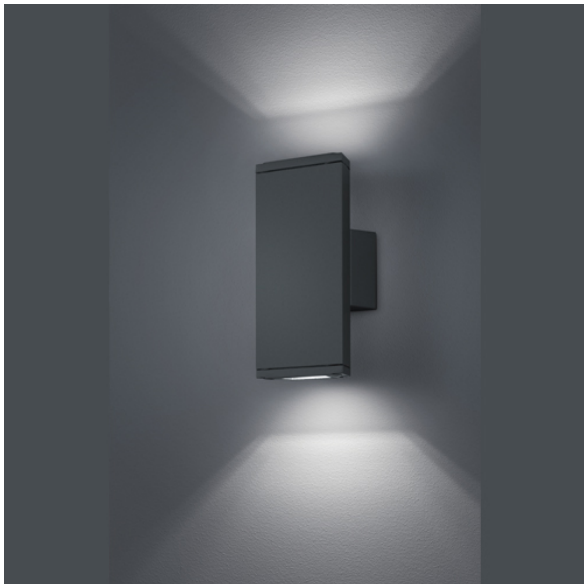

LED Außen Wandleuchte, 600 Lumen, Schwarz, IP54, Hausfassade

[PRODUKT IM SHOP ANSCHAUEN](#)

Farbe	Anthrazit
Formen	rechteckig, flach
Kollektion	Colorado
Material	Aluminium
Stilrichtung	modern, minimalistisch, schlicht, zeitlos
Brennstellen	2
Dimmbar	nein
EEK	F
Farbwiedergabe	80 CRI
Frequenz	50 Hz
Lebensdauer	30.000 Stunden
Leuchtmittel	LED-Leuchtmittel
Leuchtmittel inklusive?	ja
Leuchtmittel-Technik	LED-Technik
Leuchtmittelfassung	LED
Lichtfarbe	3000 K
Lichtstärke	600 lm
Schutzart	IP54
Schutzklasse	1
Volt	230 V
Watt	3 W
Zertifikat	CE Zertifikat
Auslage	6,5 cm
Breite	9 cm
Breitenverstellbar	nein
geeignet für	Außen Wandbeleuchtung, Außenbeleuchtung, Gartenbeleuchtung, Balkonbeleuchtung, Terrassenbeleuchtung, Hofbeleuchtung, Garagenbeleuchtung, Hausfassadenbeleuchtung, Türeingangsbeleuchtung, Outdoorbeleuchtung, Balkon-Wandbeleuchtung, Fassadenbeleuchtung, Gartenmauerbeleuchtung, Hausmauerbeleuchtung, Hauswandbeleuchtung, Hofwegbeleuchtung, Terrassen-Wandbeleuchtung, Einfahrtbeleuchtung, Garageneinfahrtbeleuchtung, Hauseinfahrtbeleuchtung, Vordachbeleuchtung, Duschbeleuchtung, Duschaumbeleuchtung, Feuchtraumbeleuchtung, Nassbereichbeleuchtung, Nassraumbelichtung
Gewicht	0,66 kg
Höhe	20 cm
Höhenverstellbar	nein
Produkttyp	Außen Wandleuchte

Technologie	LED-Technologie
Tiefe	6,5 cm
Preis	89,95 €