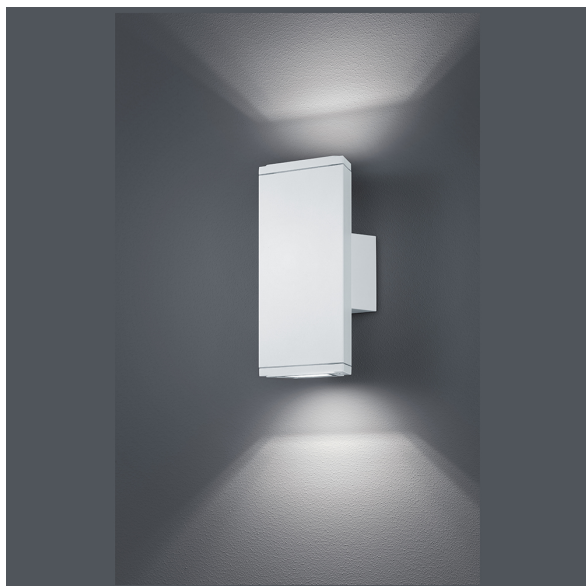

LED Außen Wandleuchte, strahlt nach oben und unten, IP54

PRODUKT IM SHOP ANSCHAUEN

Farbe	Weiß
Material	Metall
Stilrichtung	modern, minimalistisch, schlicht, zeitlos
Brennstellen	2
Dimmbar	nein
EEK	A
Farbwiedergabe	80 CRI
Frequenz	50 Hz
Lebensdauer	30.000 Stunden
Leuchtmittel	LED-Leuchtmittel
Leuchtmittel inklusive?	ja
Leuchtmittel-Technik	LED-Technik
Leuchtmittelfassung	LED, SMD
Lichtfarbe	3000 K
Lichtstärke	540 lm
Schutzart	IP54
Schutzklasse	2
Volt	230 V
Watt	3 W
Zertifikat	CE Zertifikat
Auslage	6,5 cm
Breite	9 cm
Breitenverstellbar	nein
geeignet für	Außenbeleuchtung, Gartenbeleuchtung, Balkonbeleuchtung, Terrassenbeleuchtung, Hofbeleuchtung, Garagenbeleuchtung, Hausfassadenbeleuchtung, Türeingangsbeleuchtung, Außen Wandbeleuchtung, Balkon-Wandbeleuchtung, Fassadenbeleuchtung, Gartenwegbeleuchtung, Hauseingangstürbeleuchtung, Hauswandbeleuchtung, Hauswegbeleuchtung, Hofwegbeleuchtung, Outdoorbeleuchtung, Terrassen-Wandbeleuchtung, Verandabeleuchtung, Wegbeleuchtung, Wegerandbeleuchtung
Gewicht	0,66 kg
Höhe	20 cm
Höhenverstellbar	nein
Produkttyp	Außen Wandleuchte
Technologie	LED-Technologie
Tiefe	6,5 cm
Preis	69,95 €