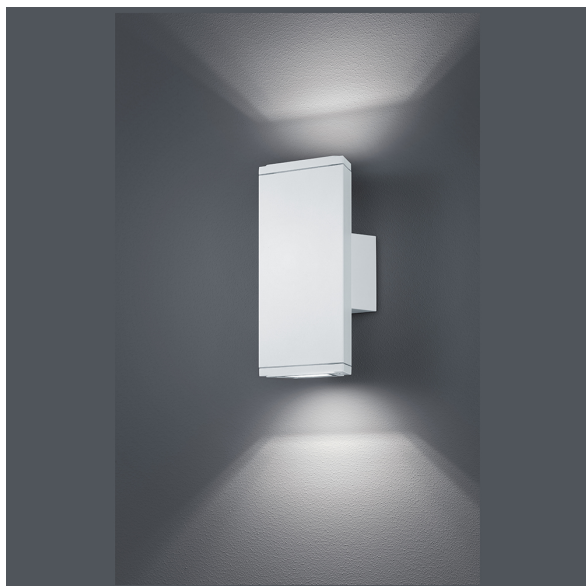

LED Außen Wandleuchte, strahlt nach oben und unten, IP54

PRODUKT IM SHOP ANSCHAUEN

Farbe	Weiß
Material	Metall
Stilrichtung	modern, minimalistisch, schlicht, zeitlos
Brennstellen	2
Dimmbar	Nein
EEK	A
Farbwiedergabe	80 CRI
Frequenz	50 Hz
Lebensdauer	30.000 Stunden
Leuchtmittel	LED-Leuchtmittel
Leuchtmittel inklusive?	ja
Leuchtmittel-Technik	LED-Technik
Leuchtmittelfassung	LED, SMD
Lichtfarbe	3000 K
Lichtstärke	540 lm
Schutzart	IP54
Schutzklasse	2
Volt	230 V
Watt	3 W
Zertifikat	CE Zertifikat
Auslage	6,5 cm
Breite	9 cm
Breitenverstellbar	nein
Gewicht	0,66 kg
Höhe	20 cm
Höhenverstellbar	nein
Produkttyp	Außen Wandleuchte
Technologie	LED-Technologie
Tiefe	6,5 cm
Preis	69,95 €