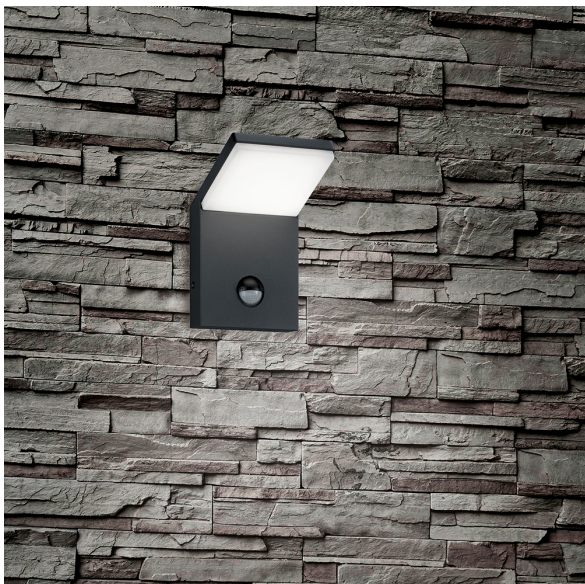

## LED Außen Wandleuchte, Bewegungs-melder, IP54, 16 cm x 10 cm

[PRODUKT IM SHOP ANSCHAUEN](#)

Farbe	Anthrazit, Weiß
Formen	flach
Kollektion	Pearl
Material	Aluminium
Stilrichtung	modern, elegant, minimalistisch, schlicht
Brennstellen	1
Dimmbar	nein
EEK	F
Farbwiedergabe	80 CRI
Frequenz	50 Hz
Lebensdauer	30.000 Stunden
Leuchtmittel	LED-Leuchtmittel
Leuchtmittel inklusive?	ja
Leuchtmittel-Technik	LED-Technik
Leuchtmittelfassung	LED
Lichtfarbe	3000 K
Lichtstärke	900 lm
Schutzart	IP54
Schutzklasse	1
Volt	230 V
Watt	9 W
Zertifikat	CE Zertifikat
Breite	10 cm
Breitenverstellbar	nein
geeignet für	Außen Wandbeleuchtung, Außenbeleuchtung, Gartenbeleuchtung, Balkonbeleuchtung, Terrassenbeleuchtung, Hofbeleuchtung, Garagenbeleuchtung, Gartenwegbeleuchtung, Hauswegbeleuchtung, Hofwegbeleuchtung, Vorgartenbeleuchtung, Wegbeleuchtung, Wegerandbeleuchtung, Fassadenbeleuchtung, Gartenmauerbeleuchtung, Hausfassadenbeleuchtung, Hausmauerbeleuchtung, Outdoorbeleuchtung, Einfahrtbeleuchtung, Eingangsbeleuchtung, Hauseingangsbeleuchtung, Hauseingangstürbeleuchtung, Türeingangsbeleuchtung
Gewicht	0,41 kg
Höhe	16 cm
Höhenverstellbar	nein
Produkttyp	Außen Wandleuchte
Technologie	LED-Technologie
Tiefe	10,5 cm