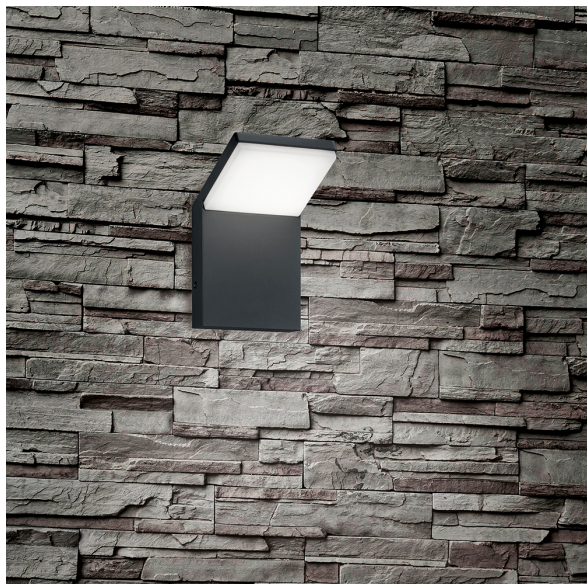

LED Außen Wandleuchte, Hausfassade, Anthrazit, IP54, 16 cm x 10 cm

[PRODUKT IM SHOP ANSCHAUEN](#)

Farbe	Anthrazit
Formen	flach
Kollektion	Pearl
Material	Aluminium
Stilrichtung	modern, minimalistisch, schlicht, zeitlos
Brennstellen	1
Dimmbar	nein
EEK	F
Farbwiedergabe	80 CRI
Frequenz	50 Hz
Lebensdauer	30.000 Stunden
Leuchtmittel	LED-Leuchtmittel
Leuchtmittel inklusive?	ja
Leuchtmittel-Technik	LED-Technik
Leuchtmittelfassung	LED
Lichtfarbe	3000 K
Lichtstärke	900 lm
Schutzart	IP54
Schutzklasse	1
Volt	230 V
Watt	9 W
Zertifikat	CE Zertifikat
Breite	10 cm
Breitenverstellbar	nein
geeignet für	Außen Wandbeleuchtung, Außenbeleuchtung, Gartenbeleuchtung, Balkonbeleuchtung, Terrassenbeleuchtung, Hofbeleuchtung, Garagenbeleuchtung, Balkon-Wandbeleuchtung, Fassadenbeleuchtung, Hauseinfahrtbeleuchtung, Hauseingangsbeleuchtung, Hauseingangstürbeleuchtung, Hausfassadenbeleuchtung, Outdoorbeleuchtung, Terrassen-Wandbeleuchtung, Verandabeleuchtung, Hauswandbeleuchtung, Hofwegbeleuchtung, Türeingangsbeleuchtung
Gewicht	0,375 kg
Höhe	16 cm
Höhenverstellbar	nein
Produkttyp	Außen Wandleuchte
Technologie	LED-Technologie
Tiefe	10,5 cm
Preis	149,95 €