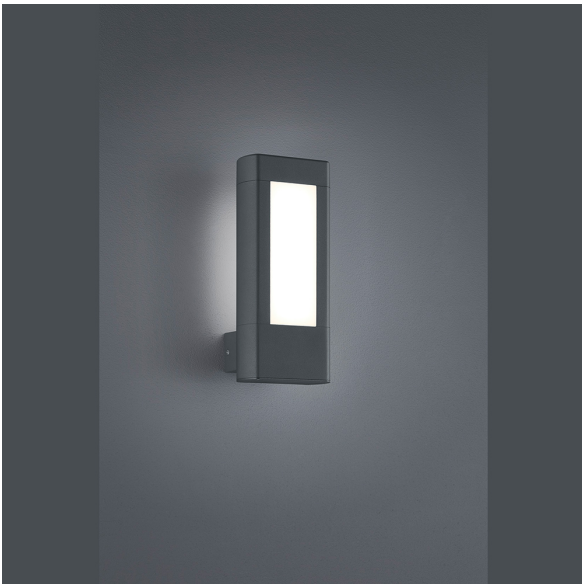

LED Außen Wandleuchte, Rechteckig, Anthrazit, IP54, 11 cm x 25 cm

[PRODUKT IM SHOP ANSCHAUEN](#)

Farbe	Weiß, Anthrazit
Formen	rechteckig
Kollektion	
Material	Aluminium, Acryl
Stilrichtung	modern
Brennstellen	1
Dimmbar	Nein
EEK	A
Farbwiedergabe	80 CRI
Frequenz	50 Hz
Lebensdauer	50.000 Stunden
Leuchtmittel	LED-Leuchtmittel
Leuchtmittel inklusive?	ja
Leuchtmittel-Technik	LED-Technik
Leuchtmittelfassung	LED
Lichtfarbe	3000 K
Lichtstärke	1200 lm
Schutzart	IP54
Schutzklasse	1
Volt	230 V
Watt	4,5 W
Breite	11 cm
Breitenverstellbar	nein
Gewicht	1,07 kg
Höhe	25 cm
Höhenverstellbar	nein
Produkttyp	Außen Wandleuchte
Technologie	LED-Technologie
Tiefe	10,5 cm
Preis	99,95 €