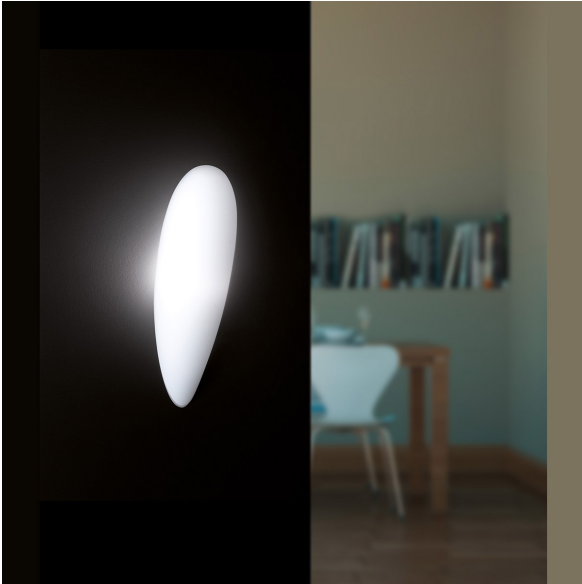

## Wandleuchte, Dekorativ, Weiß, Glas, Gebogen, 44 cm x 13 cm

PRODUKT IM SHOP ANSCHAUEN

Farbe	Weiß
Formen	oval, abgerundet
Kollektion	
Material	Metall, Glas
Stilrichtung	dekorativ, elegant, minimalistisch, wohnlich
Brennstellen	1
Dimmbar	nein
EEK	A
Frequenz	50 Hz
Leuchtmittel inklusive?	nein
Leuchtmittel-Technik	LED geeignet
Leuchtmittelfassung	E27
Schutzart	IP20
Schutzklasse	1
Volt	230 V
Watt	60 W
Zertifikat	CE Zertifikat
Auslage	13 cm
Breite	13 cm
Breitenverstellbar	nein
geeignet für	Wandbeleuchtung, Innenraumbeleuchtung, Schlafzimmerbeleuchtung, Flurbeleuchtung, Wohnzimmerbeleuchtung, Treppenhausbeleuchtung, Hotelzimmerbeleuchtung, Restaurantbeleuchtung, Hotel-Suitebeleuchtung, Praxisbeleuchtung, Treppenbeleuchtung, Warteraumbeleuchtung, Eingangsbeleuchtung, Gangbeleuchtung, Windfangbeleuchtung, Cafébeleuchtung, Dielenbeleuchtung, Hausflurbeleuchtung, Hotelbeleuchtung, Salonbeleuchtung, Treppenaufgang-Beleuchtung, Wartezimmerbeleuchtung, Speisekammerbeleuchtung, Abstellkammerbeleuchtung, Dekobeleuchtung, Diskokellerbeleuchtung, Kammerbeleuchtung, Kellerbeleuchtung, Partykellerbeleuchtung
Gewicht	1,29 kg
Höhe	44 cm
Höhenverstellbar	nein
Produkttyp	Wandleuchte
Preis	89,95 €