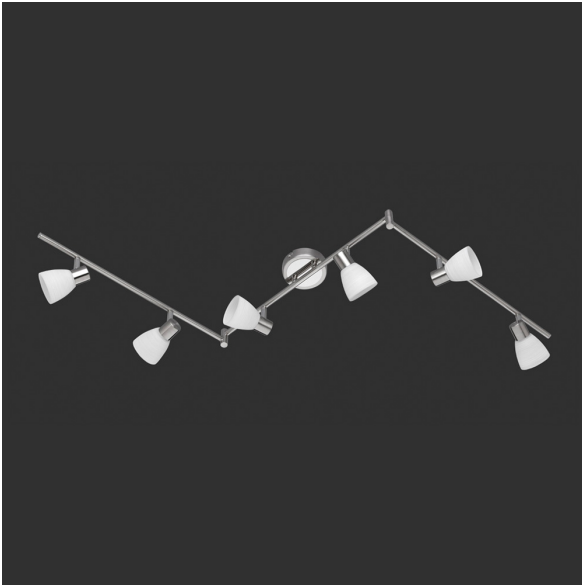

LED Schiene, Deckenleuchte, Dimmer, 6 Strahler, 150 cm Länge

[PRODUKT IM SHOP ANSCHAUEN](#)

Farbe	Nickel
Formen	länglich
Kollektion	
Material	Metall, Glas
Stilrichtung	modern, wohnlich
Brennstellen	6
Dimmbar	ja
EEK	F
Farbwiedergabe	80 CRI
Frequenz	50 Hz
Lebensdauer	25.000 Stunden
Leuchtmittel	LED-Leuchtmittel
Leuchtmittel inklusive?	ja
Leuchtmittel-Technik	LED-Technik
Leuchtmittelfassung	G9
Lichtfarbe	3000 K
Lichtstärke	1500 lm
Schutzart	IP20
Schutzklasse	1
Volt	230 V
Watt	3,5 W
Zertifikat	CE Zertifikat
Breite	150 cm
Breitenverstellbar	nein
geeignet für	Deckenbeleuchtung, Innenraumbeleuchtung, Wohnzimmerbeleuchtung, Schlafzimmerbeleuchtung, Flurbeleuchtung, Praxisbeleuchtung, Dielenbeleuchtung, Esszimmerbeleuchtung, Küchenbeleuchtung, Esstischbeleuchtung, Esszimmertischbeleuchtung, Küchentischbeleuchtung, Warteraumbeleuchtung, Wartezimmerbeleuchtung, Bürobeleuchtung, Cafébeleuchtung, Ferienhausbeleuchtung, Ferienwohnungbeleuchtung, Gastronomiebeleuchtung, Hausflurbeleuchtung, Homeofficebeleuchtung, Innenbeleuchtung, Officebeleuchtung, Wohnraumbeleuchtung, Windfangbeleuchtung, Dachbodenbeleuchtung, Diskokellerbeleuchtung, Hotelbeleuchtung, Hotelzimmerbeleuchtung, Kellerbeleuchtung, Partykellerbeleuchtung, Salonbeleuchtung
Gewicht	1,8 kg
Höhe	19 cm
Höhenverstellbar	nein
Produkttyp	Deckenleuchte
Technologie	LED-Technologie

Tiefe	10 cm
Preis	169,95 €