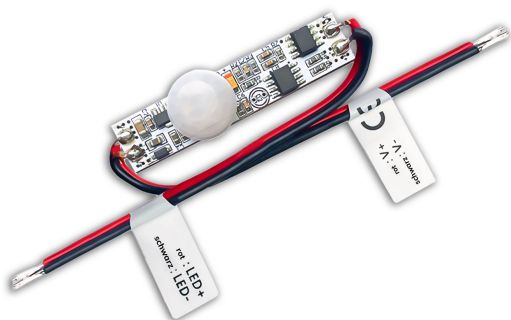

## Bewegungsmelder, Länglich, Weiß, 72 Watt, IP20, Sensor, 5 x 1,1 cm

PRODUKT IM SHOP ANSCHAUEN

Farbe	<a href="#">Weiß</a>
Formen	<a href="#">länglich</a>
Material	<a href="#">Kunststoff</a>
Besonderheiten	<a href="#">Bewegungsmelder</a> , <a href="#">Bewegungssensor</a> , <a href="#">PIR Bewegungssensor</a>
Dimmbar	<a href="#">Nein</a>
Fernbedienung	<a href="#">Nein</a>
Lebensdauer	25000 Stunden
Leuchtmittel	LED-Leuchtmittel
Leuchtmittel inklusive?	nein
Leuchtmittel-Technik	<a href="#">LED-Technik</a>
Schalter	Sensor
Schutzart	<a href="#">IP20</a>
Spannung	12 - 24
Umgebungstemperatur	-30 - 55
Volt	12 - 24 V
Watt	72 W
Zertifikat	<a href="#">CE Zertifikat</a>
Breite	1,1 cm
Breitenverstellbar	nein
Einbautiefe	12
Gewicht	0,01 kg
Höhe	<a href="#">1,2 cm</a>
Höhenverstellbar	nein
Länge	5 cm
Produkttyp	Bewegungsmelder
Technologie	LED-Technologie
Preis	29,95 €