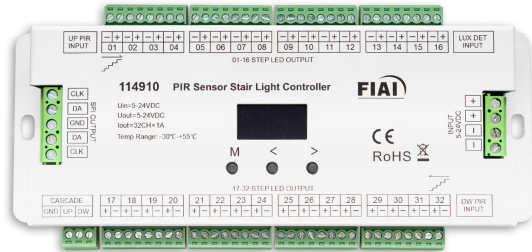

LED Steuerung, Länglich, Weiß, 768 Watt, IP20, Sensor, 18,6 x 8,6 cm

PRODUKT IM SHOP ANSCHAUEN

Farbe	Weiß
Formen	länglich, quadratisch
Material	Kunststoff
Besonderheiten	PIR Bewegungssensor
Dimmart	PWM
Dimmbar	Nein
Fernbedienung	Nein
Leuchtmittel	LED-Leuchtmittel
Leuchtmittel inklusive?	nein
Leuchtmittel-Technik	LED-Technik
Schalter	Sensor
Schutzart	IP20
Spannung	5 - 24
Umgebungstemperatur	-30 - 55
Volt	5 - 24 V
Watt	768 W
Zertifikat	CE Zertifikat
Breite	8,6 cm
Breitenverstellbar	nein
Gewicht	0,62 kg
Höhe	2,55 cm
Höhenverstellbar	nein
Länge	18,6 cm
Produkttyp	Steuerung
Technologie	LED-Technologie
Preis	249,95 €