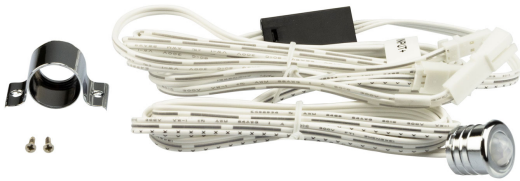

Bewegungsmelder, Weiß, 120 Watt, IP20, Sensor, 1,6 cm Ø

PRODUKT IM SHOP ANSCHAUEN

Farbe	<u>Weiß</u>
Formen	
Kollektion	<u>MiniAMP</u>
Material	<u>Kunststoff</u>
Stilrichtung	<u>modern, schlicht, puristisch</u>
Besonderheiten	<u>Bewegungsmelder, PIR</u> <u>Bewegungssensor</u>
Dimmbar	<u>Nein</u>
Fernbedienung	<u>Nein</u>
Leuchtmittel	LED-Leuchtmittel
Leuchtmittel inklusive?	nein
Leuchtmittel-Technik	<u>LED-Technik</u>
Lochmaß	1,4 cm
Schalter	Sensor
Schutzart	<u>IP20</u>
Spannung	12 - 24
Umgebungstemperatur	-20 bis 50
Volt	12 - 24 V
Watt	120 W
Zertifikat	<u>CE Zertifikat</u>
Breitenverstellbar	nein
Durchmesser	<u>1,6</u>
Gewicht	0,03 kg
Höhenverstellbar	nein
Länge	253 cm
Produkttyp	Bewegungsmelder
Technologie	LED-Technologie
Preis	19,95 €