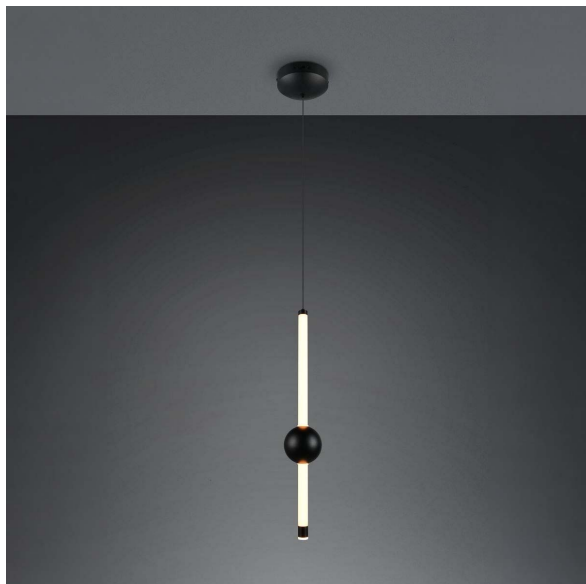

LED Pendelleuchte, Schwarz, Höhe verstellbar, CCT, Switch Dimmer, 13 cm Ø

[PRODUKT IM SHOP ANSCHAUEN](#)

Farbe	Schwarz
Kollektion	Melita
Material	Metall
Brennstellen	1
Dimmbar	Ja
Farbwiedergabe	80 CRI
Frequenz	50 Hz
Lebensdauer	15.000 Stunden
Leuchtmittel	LED-Leuchtmittel
Leuchtmittel inklusive?	ja
Leuchtmittel-Technik	LED-Technik
Leuchtmittelfassung	SMD
Lichtfarbe	3000 K, 4000 K, 2300 K
Lichtstärke	600 lm
Schutzart	IP20
Schutzklasse	2
Volt	230 V
Watt	6 W
Zertifikat	CE Zertifikat
Breitenverstellbar	nein
Durchmesser	13
Gewicht	0.81 kg
Höhe	150 cm
Höhenverstellbar	nein
Produkttyp	Pendelleuchte
Technologie	LED-Technologie
Preis	89,95 €