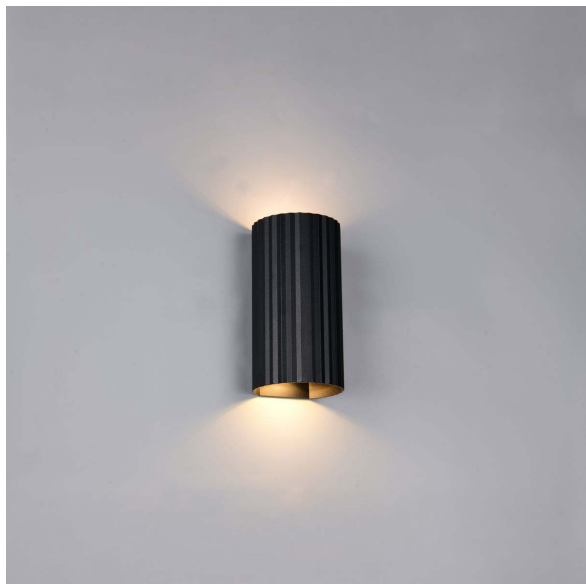

Wandleuchte, Metall, Schwarz, Up-Down-Beleuchtung, 18 cm Höhe

[PRODUKT IM SHOP ANSCHAUEN](#)

Farbe	Schwarz
Kollektion	Soka
Material	Metall
Besonderheiten	Up-Downlight
Brennstellen	2
Dimmbar	Nein
Farbwiedergabe	80 CRI
Frequenz	50 Hz
Leuchtmittel inklusive?	nein
Leuchtmittel-Technik	LED geeignet
Leuchtmittelfassung	GU10
Schutzart	IP20
Schutzklasse	1
Watt	10 W
Zertifikat	CE Zertifikat
Auslage	8.5 cm
Breite	9.5 cm
Gewicht	0.46 kg
Höhe	18 cm
Höhenverstellbar	nein
Produkttyp	Wandleuchte
Preis	49,95 €