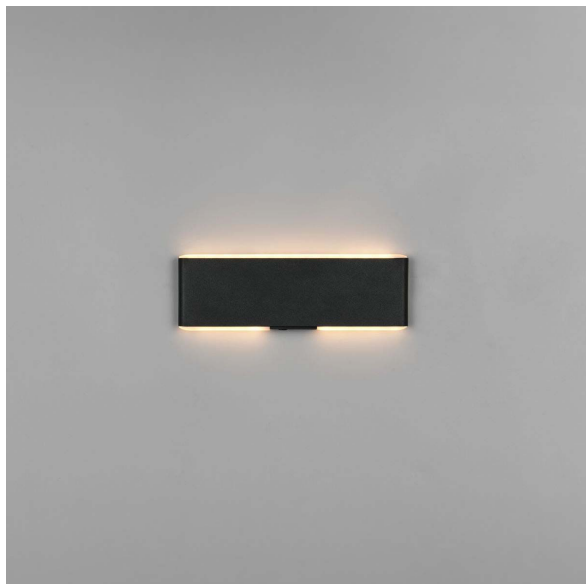

LED Wandleuchte, Rechteckig, Schwarz, Metall, Up-Down, Magnet, CCT, 22 cm

[PRODUKT IM SHOP ANSCHAUEN](#)

Farbe	Schwarz
Kollektion	Conchita
Material	Metall
Besonderheiten	Up-Downlight , Magnet , CCT , Memory Funktion
Brennstellen	1
Dimmbar	Ja
Farbwiedergabe	80 CRI
Frequenz	50 Hz
Lebensdauer	30.000 Stunden
Leuchtmittel	LED-Leuchtmittel
Leuchtmittel inklusive?	ja
Leuchtmittel-Technik	LED-Technik
Leuchtmittelfassung	LED , SMD
Lichtfarbe	2700 K , 6500 K
Lichtstärke	200 lm
Schutzart	IP20
Schutzklasse	3
Watt	2 W
Zertifikat	CE Zertifikat
Breite	22 cm
Breitenverstellbar	nein
Gewicht	0.31 kg
Höhe	7 cm
Höhenverstellbar	nein
Produkttyp	Wandleuchte
Technologie	LED-Technologie
Tiefe	1.5 cm
Preis	69,95 €