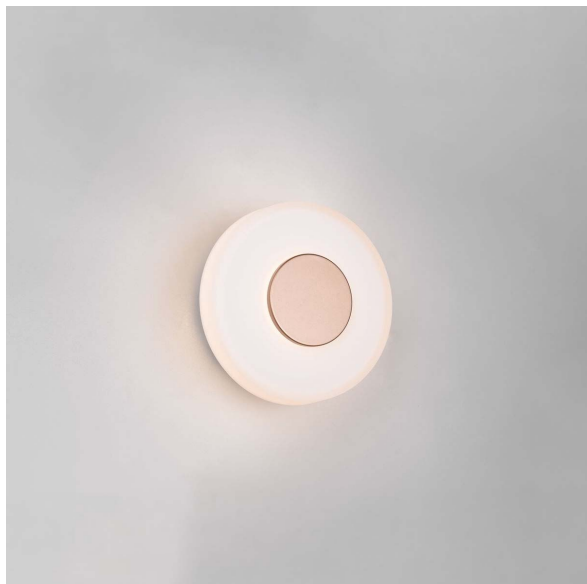

## LED Wandleuchte, Metall, Glas, Coffee, Weiß, Switch Dimmer, 22 cm Ø

PRODUKT IM SHOP ANSCHAUEN

Farbe	<a href="#">Weiß, Coffee</a>
Kollektion	<a href="#">CELESTE</a>
Material	<a href="#">Metall, Glas</a>
Brennstellen	1
Dimmbar	<a href="#">Ja</a>
EEK	F
Farbwiedergabe	80 CRI
Frequenz	50 Hz
Lebensdauer	30.000 Stunden
Leuchtmittel	LED-Leuchtmittel
Leuchtmittel inklusive?	ja
Leuchtmittel-Technik	<a href="#">LED-Technik</a>
Leuchtmittelfassung	<a href="#">SMD</a>
Lichtfarbe	<a href="#">3000 K</a>
Lichtstärke	<a href="#">1100 lm</a>
Schutzart	<a href="#">IP20</a>
Schutzklasse	2
Volt	230 V
Watt	10 W
Zertifikat	<a href="#">CE Zertifikat</a>
Breitenverstellbar	nein
Durchmesser	<a href="#">22</a>
Gewicht	1.45 kg
Höhe	<a href="#">22 cm</a>
Höhenverstellbar	nein
Produkttyp	Wandleuchte
Technologie	LED-Technologie
Tiefe	11.5 cm
Preis	79,95 €