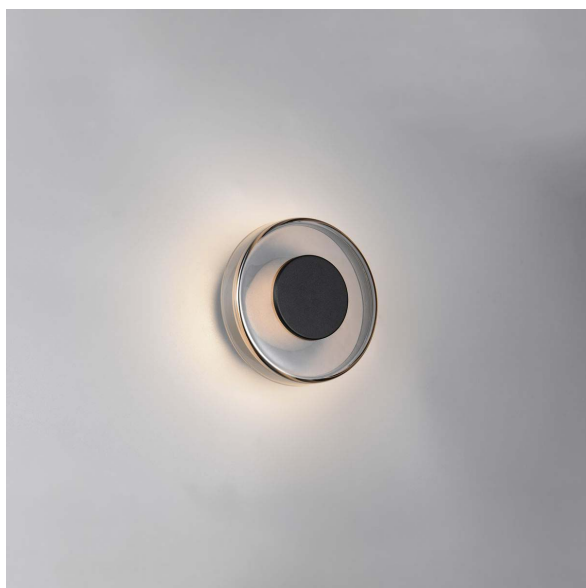

## LED Wandleuchte, Rund, Schwarz, Metall, Dimmbar, 22 cm Ø

[PRODUKT IM SHOP ANSCHAUEN](#)

Farbe	<a href="#">Schwarz</a>
Kollektion	<a href="#">CELESTE</a>
Material	<a href="#">Metall</a>
Brennstellen	1
Dimmbar	<a href="#">Ja</a>
EEK	F
Farbwiedergabe	80 CRI
Frequenz	50 Hz
Lebensdauer	30.000 Stunden
Leuchtmittel	LED-Leuchtmittel
Leuchtmittel inklusive?	ja
Leuchtmittel-Technik	<a href="#">LED-Technik</a>
Leuchtmittelfassung	<a href="#">LED, SMD</a>
Lichtfarbe	<a href="#">3000 K</a>
Lichtstärke	<a href="#">1100 lm</a>
Schutzart	<a href="#">IP20</a>
Schutzklasse	2
Volt	230 V
Watt	10 W
Zertifikat	<a href="#">CE Zertifikat</a>
Breitenverstellbar	nein
Durchmesser	<a href="#">22</a>
Gewicht	1.43 kg
Höhe	<a href="#">22 cm</a>
Höhenverstellbar	nein
Produkttyp	Wandleuchte
Technologie	LED-Technologie
Tiefe	11.5 cm
Preis	79,95 €