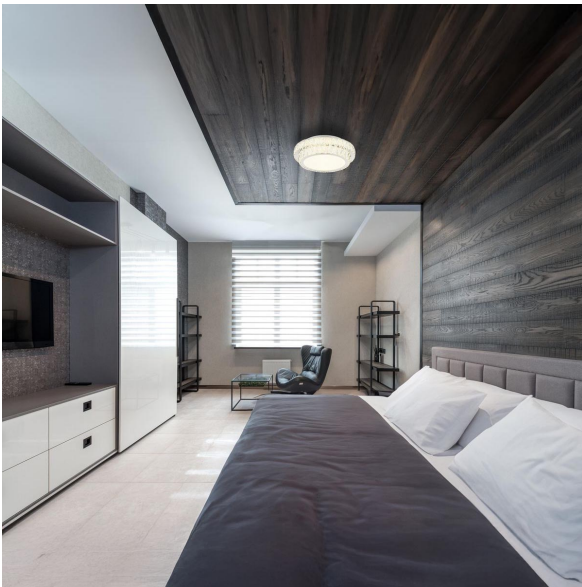

LED Deckenleuchte, Metall, K5 Kristalle, CCT, Dimmer, Fernbedienung, 40 cm Ø

[PRODUKT IM SHOP ANSCHAUEN](#)

Farbe	Chrom, Klar
Kollektion	KLARA
Material	Metall, Acryl, K5 Kristalle
Abstrahlwinkel	120 °
Brennstellen	1
Dimmbar	Ja
EEK	E
Farbwiedergabe	80 CRI
Fernbedienung	Ja
Frequenz	50-60 Hz
Lebensdauer	20000 Stunden
Leuchtmittel	LED-Leuchtmittel
Leuchtmittel inklusive?	ja
Leuchtmittel-Technik	LED-Technik
Leuchtmittelfassung	LED
Lichtstärke	2818 lm
Schutzart	IP20
Schutzklasse	2
Volt	230 V
Watt	38 W
Zertifikat	CE Zertifikat
Breitenverstellbar	nein
Durchmesser	40
Gewicht	3.35 kg
Höhe	11.5 cm
Höhenverstellbar	nein
Produkttyp	Deckenleuchte
Technologie	LED-Technologie
Preis	189,95 €