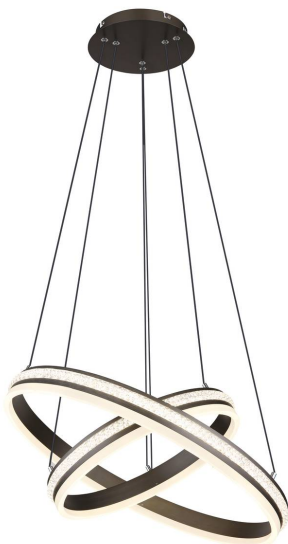

LED Pendelleuchte, Metall, Acryl, Titanfarbe, CCT, Dimmer, Fernbedienung, 60 cm Ø

PRODUKT IM SHOP ANSCHAUEN

Farbe	Titanfarbig, Klar
Kollektion	GROUNI
Material	Metall, Kunststoff, Acryl
Besonderheiten	CCT, Nachlicht, Memory Funktion, Timer
Abstrahlwinkel	120 °
Brennstellen	1
Dimmbar	Ja
EEK	E
Farbwiedergabe	80 CRI
Fernbedienung	Ja
Frequenz	50-60 Hz
Lebensdauer	20000 Stunden
Leuchtmittel	LED-Leuchtmittel
Leuchtmittel inklusive?	ja
Leuchtmittel-Technik	LED-Technik
Leuchtmittelfassung	LED
Lichtstärke	3387 lm
Schutzart	IP20
Schutzklasse	2
Volt	230 V
Watt	60 W
Zertifikat	CE Zertifikat
Breitenverstellbar	nein
Durchmesser	60
Gewicht	2.53 kg
Höhe	120 cm
Höhenverstellbar	ja
Produkttyp	Pendelleuchte
Technologie	LED-Technologie
Preis	219,95 €