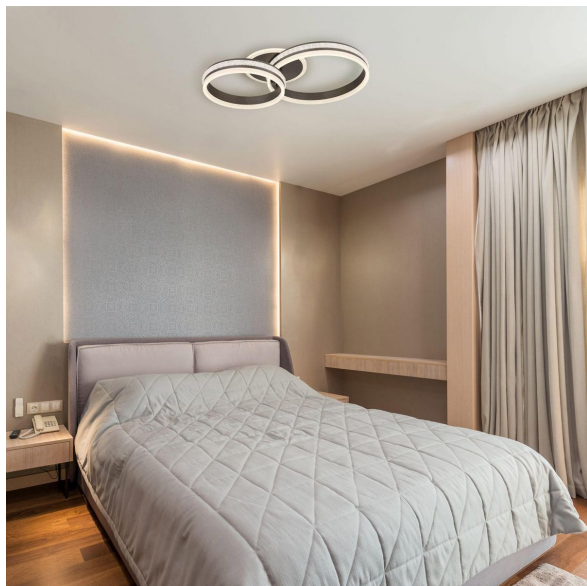

## LED Deckenleuchte, Titanfarbe, Dimmer, CCT, Fernbedienung, 64 cm x 40 cm

[PRODUKT IM SHOP ANSCHAUEN](#)

Farbe	
Kollektion	
Material	
Besonderheiten	<a href="#">Nachtlicht</a> , <a href="#">CCT</a> , <a href="#">Memory Funktion</a>
Abstrahlwinkel	120 °
Brennstellen	1
Dimmbar	<a href="#">Ja</a>
EEK	E
Farbwiedergabe	80 CRI
Fernbedienung	<a href="#">Ja</a>
Frequenz	50-60 Hz
Lebensdauer	20000 Stunden
Leuchtmittel	LED-Leuchtmittel
Leuchtmittel inklusive?	ja
Leuchtmittel-Technik	<a href="#">LED-Technik</a>
Leuchtmittelfassung	<a href="#">LED</a>
Lichtstärke	<a href="#">2600 lm</a>
Schutzart	<a href="#">IP20</a>
Schutzklasse	2
Volt	230 V
Watt	50 W
Zertifikat	<a href="#">CE Zertifikat</a>
Breite	40 cm
Breitenverstellbar	nein
Gewicht	2.08 kg
Höhe	
Höhenverstellbar	nein
Länge	64 cm
Produkttyp	Deckenleuchte
Technologie	
Preis	189,95 €