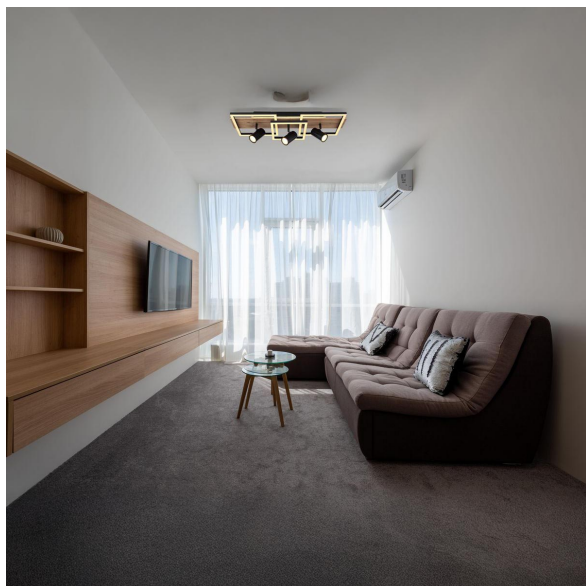

LED Deckenleuchte, Metall, Holzoptik, 72 cm x 27 cm

PRODUKT IM SHOP ANSCHAUEN

Farbe	Weiß, Schwarz, Braun
Kollektion	KASSU
Material	Metall, Kunststoff, MDF
Besonderheiten	Memory Funktion
Abstrahlwinkel	120 °
Brennstellen	1
Dimmbar	Nein
EEK	E
Farbwiedergabe	80 CRI
Fernbedienung	Nein
Frequenz	50-60 Hz
Lebensdauer	20000 Stunden
Leuchtmittel	LED-Leuchtmittel
Leuchtmittel inklusive?	ja
Leuchtmittel-Technik	LED-Technik
Leuchtmittelfassung	LED
Lichtfarbe	3000 K
Lichtstärke	3500 lm
Schutzart	IP20
Schutzklasse	2
Volt	230 V
Watt	48 W
Zertifikat	CE Zertifikat
Breite	27 cm
Breitenverstellbar	nein
Gewicht	2.52 kg
Höhe	18 cm
Höhenverstellbar	nein
Länge	72 cm
Produkttyp	Deckenleuchte
Technologie	LED-Technologie
Preis	189,95 €