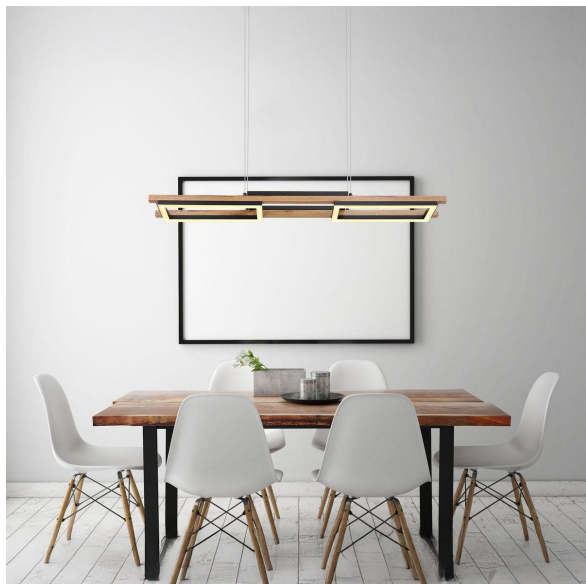

LED Pendelleuchte, Metall, Schwarz, Braun, Rechteckig, 100 cm x 14 cm

[PRODUKT IM SHOP ANSCHAUEN](#)

Farbe	Schwarz , Braun , Opal
Kollektion	ILLA
Material	Metall , Kunststoff , MDF
Brennstellen	1
Dimmbar	Nein
EEK	F
Fernbedienung	Nein
Lebensdauer	20000 Stunden
Leuchtmittel	LED-Leuchtmittel
Leuchtmittel inklusive?	ja
Leuchtmittel-Technik	LED-Technik
Leuchtmittelfassung	LED
Lichtfarbe	3000 K
Lichtstärke	1000 lm
Schutzart	IP20
Schutzklasse	2
Volt	230 V
Watt	30 W
Zertifikat	CE Zertifikat
Breite	13.5 cm
Breitenverstellbar	nein
Gewicht	2.13 kg
Höhe	120 cm
Höhenverstellbar	nein
Länge	100 cm
Produkttyp	Pendelleuchte
Technologie	LED-Technologie
Preis	199,95 €