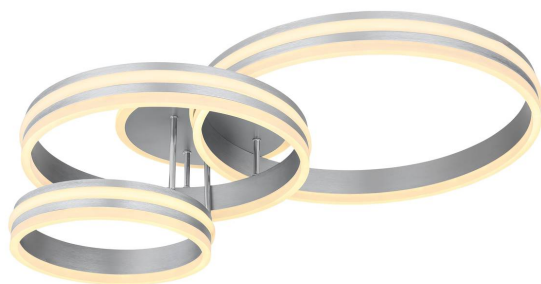

LED Deckenleuchte, Metall, Grau, CCT, Dimmer, Fernbedienung, 80 cm x 60 cm

PRODUKT IM SHOP ANSCHAUEN

| | |
|-------------------------|---|
| Farbe | Grau, Opal |
| Kollektion | RUBIO |
| Material | Metall, Acryl |
| Besonderheiten | CCT, Nachtlcht, Memory Funktion |
| Abstrahlwinkel | 120 ° |
| Brennstellen | 1 |
| Dimmbar | Ja |
| EEK | F |
| Farbwiedergabe | 80 CRI |
| Fernbedienung | Ja |
| Frequenz | 50-60 Hz |
| Lebensdauer | 20000 Stunden |
| Leuchtmittel | LED-Leuchtmittel |
| Leuchtmittel inklusive? | ja |
| Leuchtmittel-Technik | LED-Technik |
| Leuchtmittelfassung | LED |
| Lichtstärke | 3460 lm |
| Schutzart | IP20 |
| Schutzklasse | 2 |
| Volt | 230 V |
| Watt | 72 W |
| Zertifikat | CE Zertifikat |
| Breite | 60 cm |
| Breitenverstellbar | nein |
| Gewicht | 3.39 kg |
| Höhe | 20 cm |
| Höhenverstellbar | nein |
| Länge | 80 cm |
| Produkttyp | Deckenleuchte |
| Technologie | LED-Technologie |
| Preis | 289,95 € |