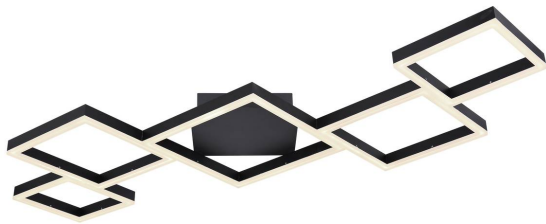

LED Deckenleuchte, Schwarz, CCT, Fernbedienung, 120 cm x 60 cm

[PRODUKT IM SHOP ANSCHAUEN](#)

Farbe	Weiß , Schwarz , Opal
Kollektion	KURIO
Material	Metall , Acryl
Brennstellen	1
Dimmbar	Ja
EEK	F
Fernbedienung	Ja
Lebensdauer	20000 Stunden
Leuchtmittel	LED-Leuchtmittel
Leuchtmittel inklusive?	ja
Leuchtmittel-Technik	LED-Technik
Leuchtmittelfassung	LED
Lichtstärke	1800 lm
Schutzart	IP20
Schutzklasse	2
Volt	230 V
Watt	58 W
Zertifikat	CE Zertifikat
Breite	60 cm
Breitenverstellbar	nein
Gewicht	3.68 kg
Höhe	6 cm
Höhenverstellbar	nein
Länge	120 cm
Produkttyp	Deckenleuchte
Technologie	LED-Technologie
Preis	269,95 €