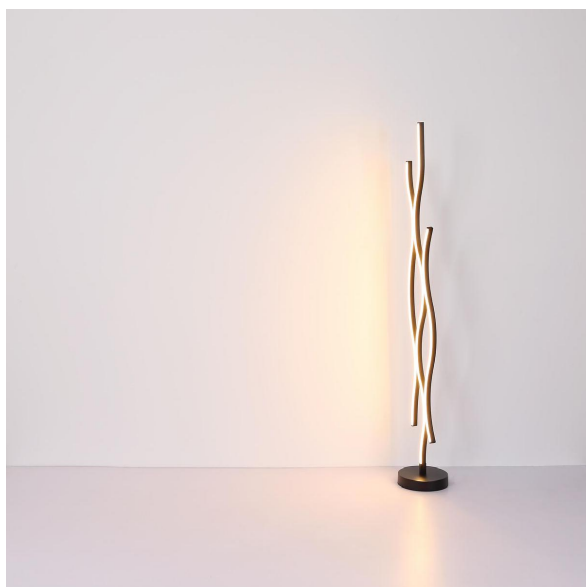

## LED Stehleuchte, Schwarz, Matt, Metall, 1330 Lumen, 135 cm Höhe

[PRODUKT IM SHOP ANSCHAUEN](#)

Farbe	<a href="#">Schwarz, Opal</a>
Kollektion	<a href="#">GERONIMO</a>
Material	<a href="#">Metall, Kunststoff, Aluminium</a>
Brennstellen	1
Dimmbar	<a href="#">Nein</a>
EEK	E
Fernbedienung	<a href="#">Nein</a>
Lebensdauer	20000 Stunden
Leuchtmittel	LED-Leuchtmittel
Leuchtmittel inklusive?	ja
Leuchtmittel-Technik	<a href="#">LED-Technik</a>
Leuchtmittelfassung	<a href="#">LED</a>
Lichtfarbe	<a href="#">3000 K</a>
Lichtstärke	<a href="#">1330 lm</a>
Schalter	Trittschalter
Schutzart	<a href="#">IP20</a>
Schutzklasse	2
Volt	230 V
Watt	28 W
Zertifikat	<a href="#">CE Zertifikat</a>
Breitenverstellbar	nein
Durchmesser	<a href="#">20</a>
Gewicht	1.86 kg
Höhe	<a href="#">135 cm</a>
Höhenverstellbar	nein
Produkttyp	LED-Stehleuchte
Technologie	LED-Technologie
Preis	179,95 €