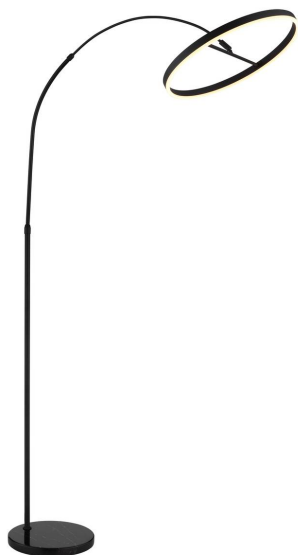

LED Stehleuchte, Metall, Marmor, Schwarz, Opal, 203 cm Höhe

PRODUKT IM SHOP ANSCHAUEN

Farbe	Schwarz
Kollektion	JERROLD
Material	Metall, Kunststoff, Marmor, Aluminium
Besonderheiten	Memory Funktion
Abstrahlwinkel	120 °
Brennstellen	1
Dimmbar	Ja
EEK	F
Farbwiedergabe	80 CRI
Fernbedienung	Nein
Frequenz	50 Hz
Lebensdauer	20000 Stunden
Leuchtmittel	LED-Leuchtmittel
Leuchtmittel inklusive?	ja
Leuchtmittel-Technik	LED-Technik
Leuchtmittelfassung	LED
Lichtfarbe	3000 K
Lichtstärke	630 lm
Schalter	Fußtrittschalter
Schutzart	IP20
Schutzklasse	2
Volt	230 V
Watt	24 W
Zertifikat	CE Zertifikat
Breite	50 cm
Breitenverstellbar	nein
Höhe	203 cm
Höhenverstellbar	nein
Länge	107 cm
Produkttyp	Stehleuchte
Technologie	LED-Technologie
Preis	279,95 €