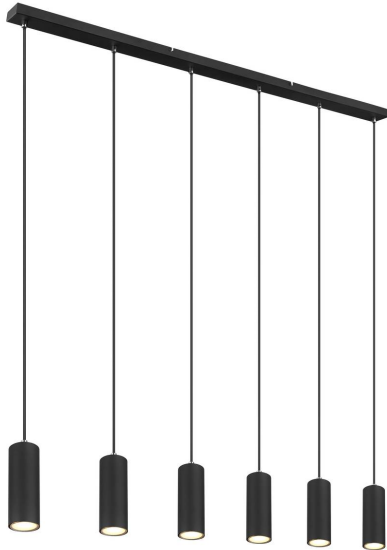

Pendelleuchte, Metall, Schwarz, 6 Strahler, 115 cm x 6 cm

[PRODUKT IM SHOP ANSCHAUEN](#)

Farbe	Schwarz
Kollektion	Robby
Material	Metall
Brennstellen	6
Dimmbar	Nein
Fernbedienung	Nein
Frequenz	50 Hz
Leuchtmittel inklusive?	nein
Leuchtmittel-Technik	LED geeignet
Leuchtmittelfassung	GU10
Schutzart	IP20
Schutzklasse	1
Volt	230 V
Watt	35 W
Zertifikat	CE Zertifikat
Breite	6 cm
Breitenverstellbar	nein
Gewicht	3.12 kg
Höhe	120 cm
Höhenverstellbar	nein
Länge	115 cm
Produkttyp	Pendelleuchte
Preis	159,95 €