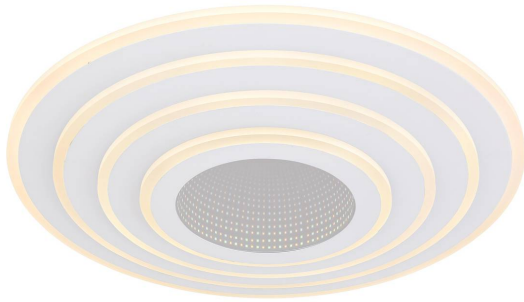

## Smart Home LED Deckenleuchte, CCT, Fernbedienung, 50 cm Ø

[PRODUKT IM SHOP ANSCHAUEN](#)

Farbe	
Kollektion	
Material	
Besonderheiten	<a href="#">CCT</a> , <a href="#">Nachtllicht</a> , <a href="#">Timer</a>
Abstrahlwinkel	120 °
Brennstellen	1
Dimmbar	<a href="#">Ja</a>
EEK	F
Farbwiedergabe	80 CRI
Fernbedienung	<a href="#">Ja</a>
Frequenz	50-60 Hz
Lebensdauer	20000 Stunden
Leuchtmittel	LED-Leuchtmittel
Leuchtmittel inklusive?	ja
Leuchtmittel-Technik	<a href="#">LED-Technik</a>
Leuchtmittelfassung	<a href="#">LED</a>
Lichtstärke	<a href="#">3400 lm</a>
Schutzart	<a href="#">IP20</a>
Schutzklasse	1
Volt	230 V
Watt	50 W
Zertifikat	<a href="#">CE Zertifikat</a>
Breitenverstellbar	nein
Durchmesser	<a href="#">50</a>
Gewicht	3.72 kg
Höhe	<a href="#">6.7 cm</a>
Höhenverstellbar	nein
Produkttyp	Deckenleuchte
Technologie	LED-Technologie
Preis	189,95 €