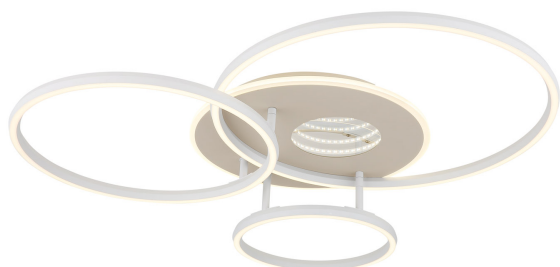

## LED Deckenleuchte, Metall, Sand, CCT, Dimmer, Fernbedienung, 81 cm x 70 cm

[PRODUKT IM SHOP ANSCHAUEN](#)

Farbe	<a href="#">Weiß, Sand, Opal</a>
Kollektion	<a href="#">INVERTINA</a>
Material	<a href="#">Metall, Kunststoff, Aluminium</a>
Besonderheiten	<a href="#">CCT, Nachlicht, Memory Funktion, Timer</a>
Brennstellen	1
Dimmbar	<a href="#">Ja</a>
EEK	E
Fernbedienung	<a href="#">Ja</a>
Frequenz	50 Hz
Leuchtmittel	LED-Leuchtmittel
Leuchtmittel inklusive?	ja
Leuchtmittel-Technik	<a href="#">LED-Technik</a>
Leuchtmittelfassung	<a href="#">LED</a>
Lichtstärke	<a href="#">1800 lm</a>
Schutzart	<a href="#">IP20</a>
Schutzklasse	2
Volt	230 V
Watt	40 W
Zertifikat	<a href="#">CE Zertifikat</a>
Breite	70 cm
Breitenverstellbar	nein
Gewicht	4 kg
Höhe	<a href="#">13 cm</a>
Höhenverstellbar	nein
Länge	80.7 cm
Produkttyp	Deckenleuchte
Technologie	LED-Technologie
Preis	259,95 €