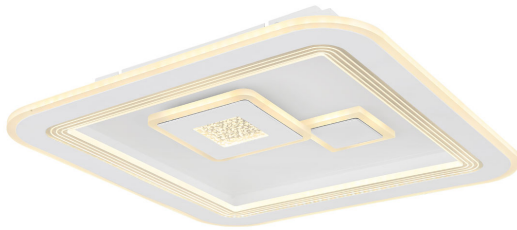

LED Deckenleuchte, Metall, Fernbedienung, CCT, Dimmer, 47 cm x 47 cm

PRODUKT IM SHOP ANSCHAUEN

Farbe	
Kollektion	
Material	
Besonderheiten	CCT , Nachtlcht , Memory Funktion
Brennstellen	1
Dimmbar	Ja
EEK	E
Fernbedienung	Ja
Lebensdauer	20000 Stunden
Leuchtmittel	LED-Leuchtmittel
Leuchtmittel inklusive?	ja
Leuchtmittel-Technik	LED-Technik
Leuchtmittelfassung	LED
Lichtstärke	3200 lm
Schutzart	IP20
Schutzklasse	1
Volt	230 V
Watt	40 W
Zertifikat	CE Zertifikat
Breite	46.6 cm
Breitenverstellbar	nein
Gewicht	3.18 kg
Höhe	7.4 cm
Höhenverstellbar	nein
Länge	46.6 cm
Produkttyp	Deckenleuchte
Technologie	LED-Technologie
Preis	199,95 €