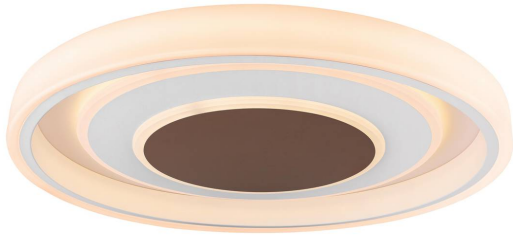

LED Deckenleuchte, Metall, CCT, Nachtlcht, Dimmer, Fernbedienung, 69 cm Ø

PRODUKT IM SHOP ANSCHAUEN

Farbe	
Kollektion	
Material	
Besonderheiten	CCT , Nachtlcht , Memory Funktion
Brennstellen	1
Dimmbar	Ja
EEK	E
Fernbedienung	Ja
Lebensdauer	20000 Stunden
Leuchtmittel	LED-Leuchtmittel
Leuchtmittel inklusive?	ja
Leuchtmittel-Technik	LED-Technik
Leuchtmittelfassung	LED
Lichtstärke	3800 lm
Schutzart	IP20
Schutzklasse	2
Volt	230 V
Watt	72 W
Zertifikat	CE Zertifikat
Breitenverstellbar	nein
Durchmesser	69
Gewicht	6.86 kg
Höhe	10 cm
Höhenverstellbar	nein
Produkttyp	Deckenleuchte
Technologie	LED-Technologie
Preis	399,95 €