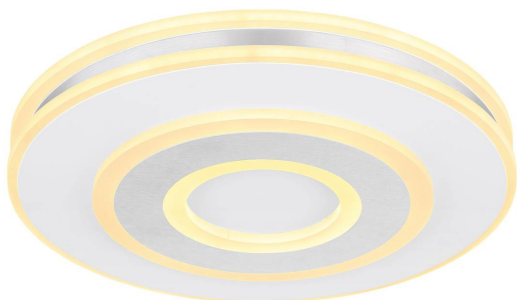

LED Deckenleuchte, Metall, Weiß, Fernbedienung, 42 cm Ø

PRODUKT IM SHOP ANSCHAUEN

Farbe	<u>Weiß, Aluminium, Opal</u>
Kollektion	<u>MARU</u>
Material	<u>Metall, Acryl</u>
Besonderheiten	<u>CCT, Nachtlcht, Memory Funktion, Timer</u>
Brennstellen	1
Dimmbar	<u>Ja</u>
EEK	E
Fernbedienung	<u>Ja</u>
Frequenz	50 Hz
Lebensdauer	20000 Stunden
Leuchtmittel	LED-Leuchtmittel
Leuchtmittel inklusive?	ja
Leuchtmittel-Technik	<u>LED-Technik</u>
Leuchtmittelfassung	<u>LED</u>
Lichtstärke	<u>3800 lm</u>
Schutzart	<u>IP20</u>
Schutzklasse	2
Volt	230 V
Watt	48 W
Zertifikat	<u>CE Zertifikat</u>
Breitenverstellbar	nein
Durchmesser	<u>42</u>
Gewicht	2.81 kg
Höhe	<u>6.5 cm</u>
Höhenverstellbar	nein
Produkttyp	Deckenleuchte
Technologie	LED-Technologie
Preis	159,95 €