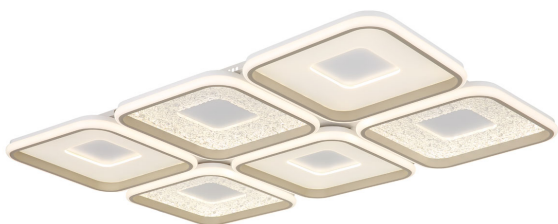

LED Deckenleuchte, Metall, Acryldekor, CCT, Dimmbar, Fernbedienung, 100 cm x 67 cm

PRODUKT IM SHOP ANSCHAUEN

Farbe	Weiß , Klar , Sand , Opal
Material	Metall , Acryl
Besonderheiten	CCT , Nachtlcht , Memory Funktion
Brennstellen	1
Dimmbar	Ja
EEK	E
Fernbedienung	Ja
Frequenz	50 Hz
Leuchtmittel	LED-Leuchtmittel
Leuchtmittel inklusive?	ja
Leuchtmittel-Technik	LED-Technik
Leuchtmittelfassung	LED
Lichtstärke	4800 lm
Schutzart	IP20
Schutzklasse	1
Volt	230 V
Watt	110 W
Zertifikat	CE Zertifikat
Breite	66 cm
Breitenverstellbar	nein
Gewicht	9.8 kg
Höhe	8 cm
Höhenverstellbar	nein
Länge	100 cm
Produkttyp	Deckenleuchte
Technologie	LED-Technologie
Preis	469,95 €