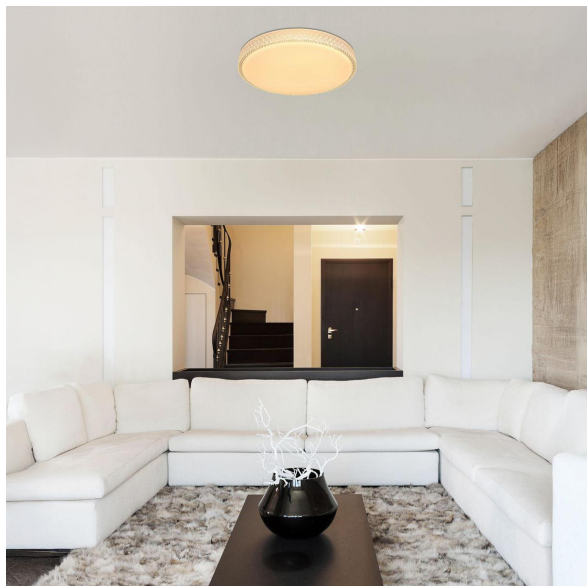

LED Deckenleuchte, Metall, Weiß, Timer, Dimmer, CCT, 60 cm Ø

PRODUKT IM SHOP ANSCHAUEN

Farbe	
Kollektion	
Material	
Besonderheiten	CCT , Nachlicht , Memory Funktion , Timer
Abstrahlwinkel	120 °
Brennstellen	1
Dimmbar	Ja
EEK	F
Farbwiedergabe	80 CRI
Fernbedienung	Ja
Frequenz	50-60 Hz
Lebensdauer	30000 Stunden
Leuchtmittel	LED-Leuchtmittel
Leuchtmittel inklusive?	ja
Leuchtmittel-Technik	LED-Technik
Leuchtmittelfassung	LED
Lichtstärke	3200 lm
Schutzart	IP20
Schutzklasse	1
Volt	230 V
Watt	40 W
Zertifikat	CE Zertifikat
Breitenverstellbar	nein
Durchmesser	60
Gewicht	2.24 kg
Höhe	11 cm
Höhenverstellbar	nein
Produkttyp	Deckenleuchte
Technologie	LED-Technologie
Preis	109,95 €