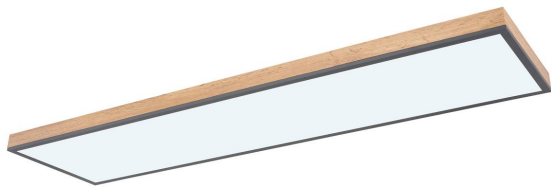

LED Deckenleuchte, Graphit, Holzoptik, CCT, Dimmer, Timer, 120 cm x 30 cm

PRODUKT IM SHOP ANSCHAUEN

Farbe	Braun , Opal , Graphit
Kollektion	DORO
Material	Aluminium , Acryl , MDF
Abstrahlwinkel	120 °
Brennstellen	1
Dimmbar	Ja
EEK	F
Farbwiedergabe	80 CRI
Fernbedienung	Ja
Frequenz	50 Hz
Lebensdauer	20000 Stunden
Leuchtmittel	LED-Leuchtmittel
Leuchtmittel inklusive?	ja
Leuchtmittel-Technik	LED-Technik
Leuchtmittelfassung	LED
Lichtstärke	2250 lm
Schutzart	IP20
Schutzklasse	1
Volt	230 V
Watt	36 W
Zertifikat	CE Zertifikat
Breite	30 cm
Breitenverstellbar	nein
Gewicht	3.11 kg
Höhe	7.5 cm
Höhenverstellbar	nein
Länge	120 cm
Produkttyp	Deckenleuchte
Technologie	LED-Technologie
Preis	159,95 €