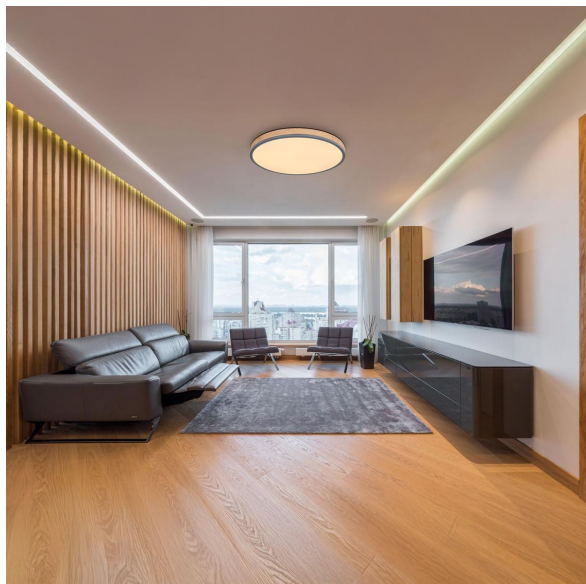

LED Deckenleuchte, Metall, Holzoptik, Timer, CCT, Dimmer, 60 cm Ø

PRODUKT IM SHOP ANSCHAUEN

Farbe	Braun , Opal , Graphit
Kollektion	DORO
Material	Metall , Kunststoff , MDF
Besonderheiten	Nachtlicht , Memory Funktion , Timer , CCT
Brennstellen	1
Dimmbar	Ja
EEK	E
Fernbedienung	Ja
Frequenz	50 Hz
Lebensdauer	20000 Stunden
Leuchtmittel	LED-Leuchtmittel
Leuchtmittel inklusive?	ja
Leuchtmittel-Technik	LED-Technik
Leuchtmittelfassung	LED
Lichtstärke	3500 lm
Schutzart	IP20
Schutzklasse	1
Volt	230 V
Watt	40 W
Zertifikat	CE Zertifikat
Breitenverstellbar	nein
Durchmesser	60
Gewicht	3.39 kg
Höhe	8.5 cm
Höhenverstellbar	nein
Produkttyp	Deckenleuchte
Technologie	LED-Technologie
Preis	159,95 €