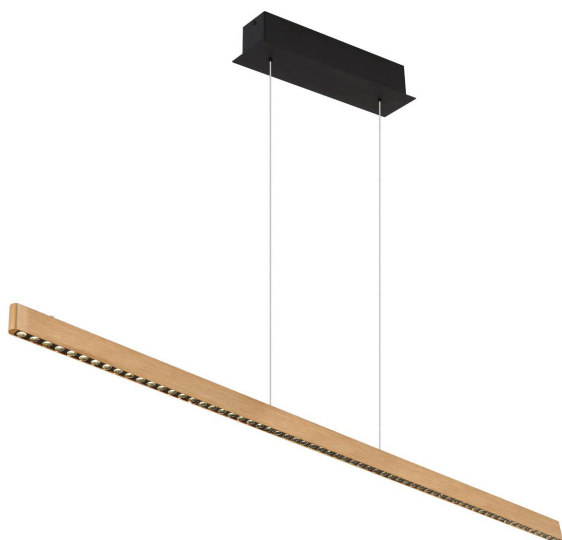

LED Pendelleuchte, Metall, Kupfer, Schwarz, Touch Dimmer, 120 cm x 9 cm

[PRODUKT IM SHOP ANSCHAUEN](#)

Farbe	Schwarz, Kupfer
Kollektion	DENTSY
Material	Metall, Aluminium
Besonderheiten	Memory Funktion
Abstrahlwinkel	120 °
Brennstellen	1
Dimmbar	Nein
EEK	E
Farbwiedergabe	80 CRI
Fernbedienung	Nein
Frequenz	50-60 Hz
Lebensdauer	20000 Stunden
Leuchtmittel	LED-Leuchtmittel
Leuchtmittel inklusive?	ja
Leuchtmittel-Technik	LED-Technik
Leuchtmittelfassung	LED
Lichtfarbe	4000 K
Lichtstärke	3870 lm
Schutzart	IP20
Schutzklasse	2
Volt	230 V
Watt	43 W
Zertifikat	CE Zertifikat
Breite	9 cm
Breitenverstellbar	nein
Gewicht	2.03 kg
Höhe	120 cm
Höhenverstellbar	ja
Länge	120 cm
Produkttyp	Pendelleuchte
Technologie	LED-Technologie
Preis	239,95 €