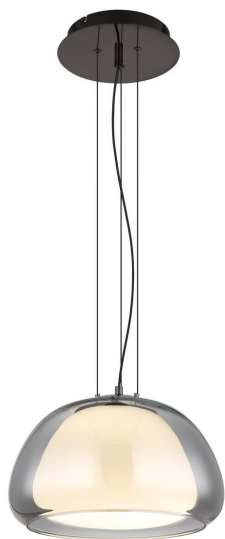

LED Pendelleuchte, Metall, Glas, CCT, Dimmer, Nachtlicht, Fernbedienung, 38 cm Ø

PRODUKT IM SHOP ANSCHAUEN

Farbe	Schwarz , Rauchfarbig , Opal
Kollektion	AVILA
Material	Metall , Glas
Besonderheiten	CCT , Nachtlicht , Memory Funktion
Abstrahlwinkel	120 °
Brennstellen	1
Dimmbar	Ja
EEK	F
Farbwiedergabe	80 CRI
Fernbedienung	Ja
Frequenz	50-60 Hz
Lebensdauer	20000 Stunden
Leuchtmittel	LED-Leuchtmittel
Leuchtmittel inklusive?	ja
Leuchtmittel-Technik	LED-Technik
Leuchtmittelfassung	LED
Lichtstärke	750 lm
Schutzart	IP20
Schutzklasse	2
Volt	230 V
Watt	24 W
Zertifikat	CE Zertifikat
Breitenverstellbar	nein
Durchmesser	38
Gewicht	4.64 kg
Höhe	120 cm
Höhenverstellbar	nein
Produkttyp	Pendelleuchte
Technologie	LED-Technologie
Preis	199,95 €