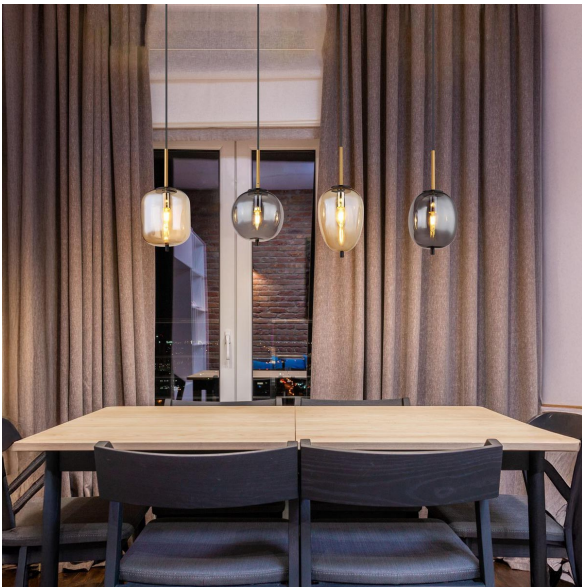

Pendelleuchte, Metall, Glas, Amber, Rauchfarbe, Schwarz, 4 Strahler, 110 cm x 19 cm

[PRODUKT IM SHOP ANSCHAUEN](#)

Farbe	Messing , Schwarz , Rauchfarbig , Amber
Kollektion	BLACKY
Material	Metall , Glas , Aluminium
Brennstellen	4
Dimmbar	Nein
Fernbedienung	Nein
Frequenz	50 Hz
Leuchtmittel inklusive?	nein
Leuchtmittel-Technik	LED geeignet
Leuchtmittelfassung	E14
Schutzart	IP20
Schutzklasse	1
Volt	230 V
Watt	40 W
Zertifikat	CE Zertifikat
Breite	18.5 cm
Breitenverstellbar	nein
Gewicht	4.38 kg
Höhe	120 cm
Höhenverstellbar	nein
Länge	110 cm
Produkttyp	Pendelleuchte
Preis	259,95 €