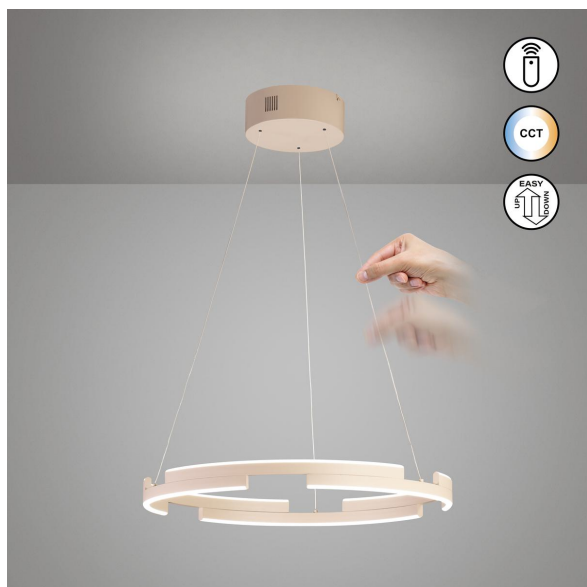

## LED Pendelleuchte, Sand, Höhe verstellbar, CCT, Dimmbar, Fernbedienung, 60 cm Ø

PRODUKT IM SHOP ANSCHAUEN

Kollektion	<a href="#">Circly</a>
Material	<a href="#">Metall</a>
Besonderheiten	<a href="#">CCT</a> , <a href="#">Kabellift</a>
Abstrahlwinkel	119 °
Brennstellen	1
Dimmbar	<a href="#">Ja</a>
EEK	E
Farbwiedergabe	80 CRI
Fernbedienung	<a href="#">Ja</a>
Frequenz	50 Hz
Lebensdauer	20.000 Stunden
Leuchtmittel	LED-Leuchtmittel
Leuchtmittel inklusive?	ja
Leuchtmittel-Technik	<a href="#">LED-Technik</a>
Leuchtmittelfassung	<a href="#">LED</a>
Lichtfarbe	<a href="#">2700 K</a> , <a href="#">6500 K</a>
Lichtstärke	<a href="#">5000 lm</a>
Schutzart	<a href="#">IP20</a>
Schutzklasse	2
Volt	230 V
Watt	35 W
Zertifikat	<a href="#">CE Zertifikat</a>
Breitenverstellbar	nein
Durchmesser	<a href="#">60</a>
Gewicht	2,04 kg
Höhenverstellbar	ja
Produkttyp	Pendelleuchte
Technologie	LED-Technologie
Preis	329,95 €