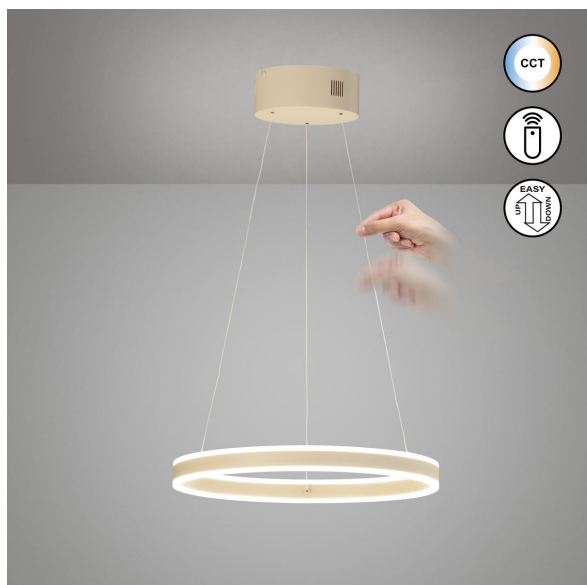

## LED Pendelleuchte, Sand, Höhe verstellbar, Dimmbar, CCT, Fernbedienung, 50 cm Ø

PRODUKT IM SHOP ANSCHAUEN

Kollektion	<a href="#">Silvio</a>
Material	<a href="#">Metall</a>
Besonderheiten	<a href="#">CCT</a> , <a href="#">Up-Downlight</a>
Abstrahlwinkel	119 °
Brennstellen	1
Dimmbar	<a href="#">Ja</a>
EEK	E
Farbwiedergabe	80 CRI
Fernbedienung	<a href="#">Ja</a>
Frequenz	50 Hz
Lebensdauer	20.000 Stunden
Leuchtmittel	LED-Leuchtmittel
Leuchtmittel inklusive?	ja
Leuchtmittel-Technik	<a href="#">LED-Technik</a>
Leuchtmittelfassung	<a href="#">LED</a>
Lichtfarbe	<a href="#">2700 K</a> , <a href="#">6500 K</a>
Lichtstärke	<a href="#">6500 lm</a>
Schutzart	<a href="#">IP20</a>
Schutzklasse	2
Volt	230 V
Watt	40 W
Zertifikat	<a href="#">CE Zertifikat</a>
Breitenverstellbar	nein
Durchmesser	<a href="#">50</a>
Gewicht	1,9 kg
Höhenverstellbar	ja
Produkttyp	Pendelleuchte
Technologie	LED-Technologie
Preis	299,95 €